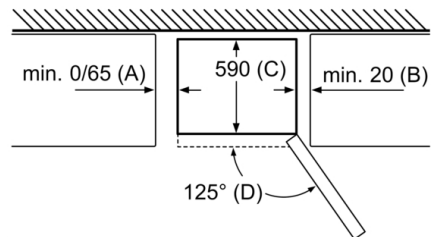

Série 4, Réfrigérateur VarioStyle sans façade installée, 186 x 60 cm KGN36IJEB

Nom de l'appareil	a	b	c	d	e	f	g
KGN36 (Poignée intérieure)	1860	600	660	590	600	1210	660
KGN36 (Poignée extérieure)	1860	600	660	590	640	1210	700

Nom de l'appareil	A	B	C	D
KGN33, 36, 39, 46, 49	0/65	20	590	125
KGF39, 49	0/65	20	590	125

Dimensions A :
pour les modèles équipés de poignées
intégrées verticalement, une distance
minimale de 65 mm est requise pour faciliter
l'ouverture.

Mesures en mm