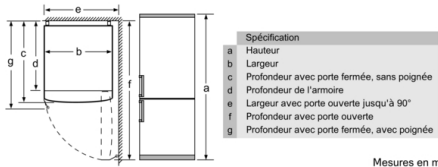

Série 4, Réfrigérateur VarioStyle sans façade installée, 186 x 60 cm KGN36IJEB

Nom de l'appareil	a	b	c	d	e	f	g
KGN36 (Poignée intérieure)	1860	600	660	590	600	1210	660
KGN36 (Poignée extérieure)	1860	600	660	590	640	1210	700

Nom de l'appareil	A	B	C	D
KGN33, 36, 39, 46, 49	0/65	20	590	125
KGF39, 49	0/65	20	590	125

Dimensions A :
pour les modèles équipés de poignées
intégrées verticalement, une distance
minimale de 65 mm est requise pour faciliter
l'ouverture.

Mesures en mm