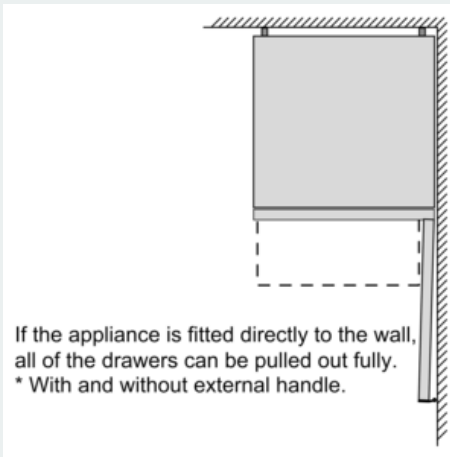

Accessoires

- Accessoires: 2 x accumulateur de froid

Informations techniques

- Dimensions de l'appareil (H x L x P): 193 x 70 x 80 cm
- Charnières de porte à droite
- Pieds réglables en hauteur à l'avant, roulettes à l'arrière
- Classe climatique: SN-T
- Puissance de raccordement: 100 W
- Tension 220 - 240 V

**iQ500, combiné pose libre avec
surgélateur en bas, 193 x 70 cm, Acier
inox noir
KG56NHX3P**

Dessins sur mesure

Nom de l'appareil	a	b	c	d	e	f	g	h
KG56 (Poignée intérieure)	1930	700	800	720	700	1450	800	12
KG56 (Poignée extérieure)	1930	700	800	720	740	1450	840	12