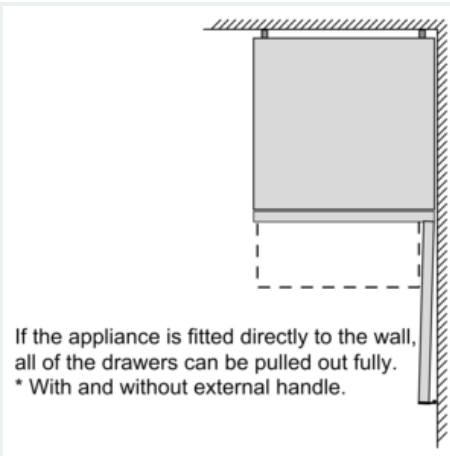

Informations techniques

- Dimensions de l'appareil (H x L x P): 193 x 70 x 80 cm
- Classe climatique: SN-T

**iQ700, combiné pose libre avec
surgélateur en bas, 193 x 70 cm, inox-
easyclean
KG56FPI40**

Dessins sur mesure