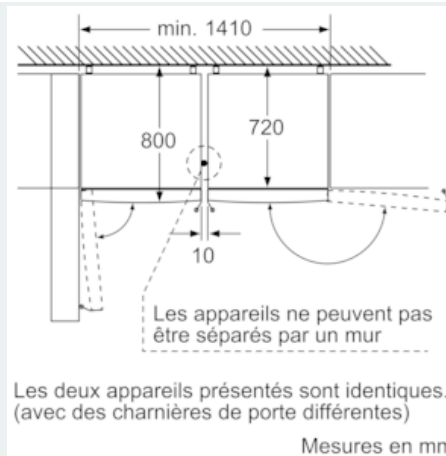

Informations techniques

- Dimensions de l'appareil (H x L x P): 193 x 70 x 80 cm
- Classe climatique: SN-T

**iQ700, combiné pose libre avec
surgélateur en bas, 193 x 70 cm, inox-
easyclean
KG56FPI40**

Dessins sur mesure