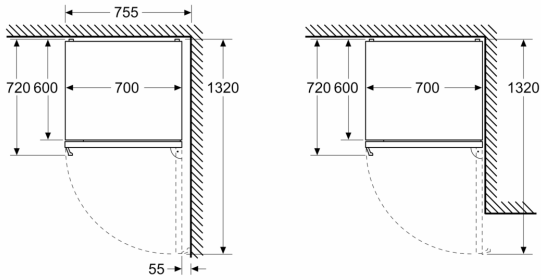

**iQ300, Combiné pose libre avec
congélateur en bas, 203 x 70 cm,
Acier brossé antiFingerprint
KG49NEICU**

Dessins sur mesure

Mesures en mm