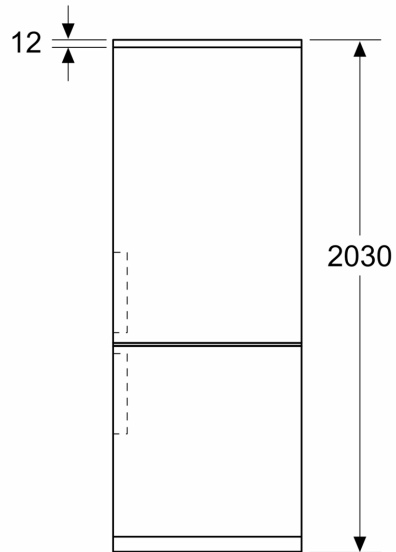

Mesures en mm