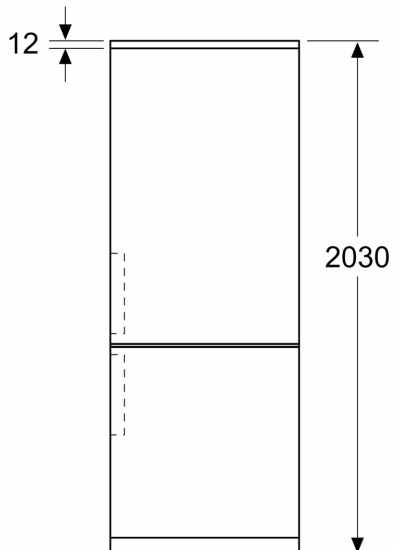

### Dimensions

- Dimensions de l'appareil (H x L x P): 203 x 60 x 66.5 cm

**iQ300, Combiné pose libre avec  
congélateur en bas, 203 x 60 cm,  
Acier brossé antiFingerprint  
KG39NXIBF**

Dessins sur mesure

Mesures en mm

Mesures en mm

Mesures en mm

Mesures en mm