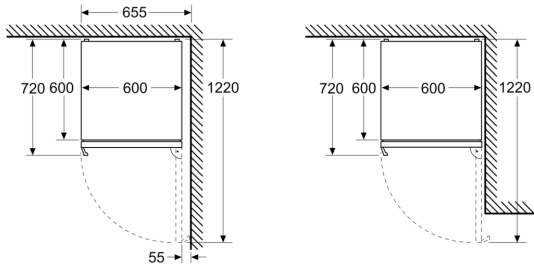

**iQ300, Combiné pose libre avec
congélateur en bas, 203 x 60 cm,
Acier brossé antiFingerprint
KG39NXIBF**

Dessins sur mesure

Mesures en mm