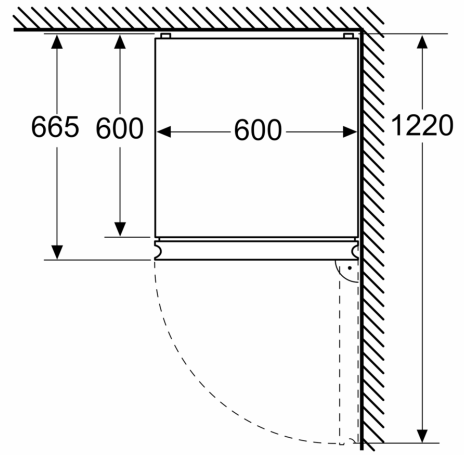

### Dimensions

- Dimensions de l'appareil (H x L x P): 203 x 60 x 66.5 cm

**iQ300, Combiné pose libre avec  
congélateur en bas, 203 x 60 cm,  
Acier brossé antiFingerprint  
KG39NXIBF**

Dessins sur mesure

Mesures en mm

Mesures en mm

Mesures en mm

Mesures en mm