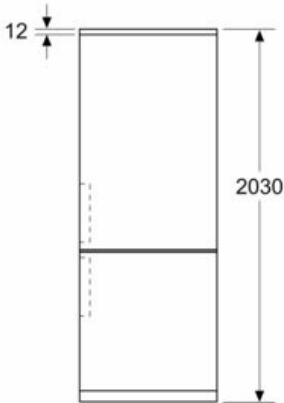

##### Dimensions

- Dimensions de l'appareil (H x L x P): 203 x 60 x 66.5 cm

iQ300, combiné pose libre avec  
congélateur en bas, 203 x 60 cm, Inox  
look  
KG39NELDF

Dessins sur mesure

Mesures en mm

Mesures en mm

Mesures en mm