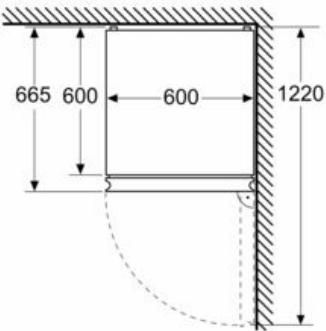

##### Dimensions

- Dimensions de l'appareil (H x L x P): 203 x 60 x 66.5 cm

iQ300, combiné pose libre avec  
congélateur en bas, 203 x 60 cm, Inox  
look  
KG39NELDF

Dessins sur mesure

Mesures en mm

Mesures en mm

Mesures en mm