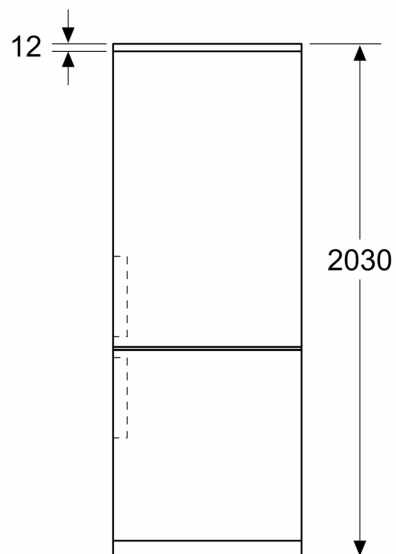

- Dimensions de l'appareil (H x L x P): 203 x 60 x 66.5 cm

Informations techniques

- Charnières de porte à droite, réversibles
- Pieds réglables en hauteur à l'avant, roulettes à l'arrière
- Tension 220 - 240 V
- Classe climatique : SN-T

Informations générales

Environnement et sécurité

Installation

**iQ500, Combiné pose libre avec
congélateur en bas, 203 x 60 cm,
Inox
KG39NEIAF**

Dessins sur mesure

Mesures en mm

Mesures en mm

Mesures en mm