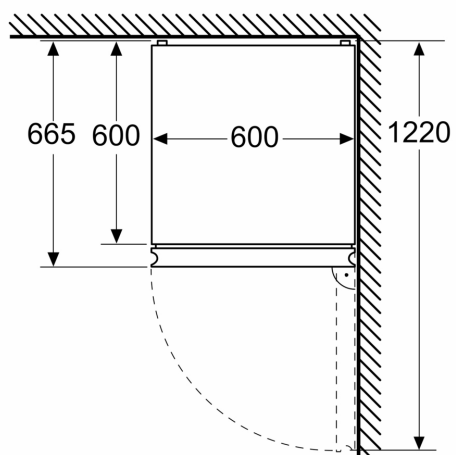

- Dimensions de l'appareil (H x L x P): 203 x 60 x 66.5 cm

Informations techniques

- Charnières de porte à droite, réversibles
- Pieds réglables en hauteur à l'avant, roulettes à l'arrière
- Tension 220 - 240 V
- Classe climatique : SN-T

Informations générales

Environnement et sécurité

Installation

**iQ500, Combiné pose libre avec
congélateur en bas, 203 x 60 cm,
Inox
KG39NEIAF**

Dessins sur mesure

Mesures en mm

Mesures en mm

Mesures en mm