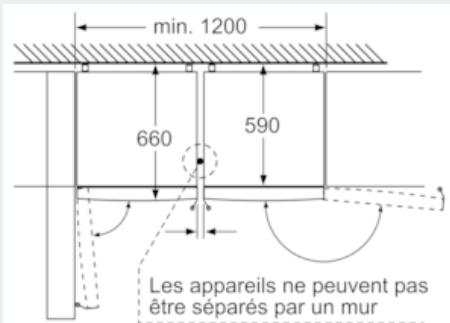

Partie surgélateur

- 3 tiroirs de surgélation transparents

Accessoires

- casier à oeufs, bac à glaçons

Informations techniques

- Dimensions de l'appareil (H x L x P): 203 x 60 x 66 cm
- Charnières de porte à droite, réversibles
- Pieds réglables en hauteur à l'avant, roulettes à l'arrière
- Puissance de raccordement: 100 W
- Tension 220 - 240 V
- Classe climatique: SN-T

**iQ300, combiné pose libre avec
surgélateur en bas, 203 x 60 cm, inox-
easyclean
KG39N3IDP**

Dessins sur mesure

Nom de l'appareil	a	b	c	d	e	f	g
KG39N3IDP (poignée intérieure)	2030	600	660	590	600	1210	660
KG39N3IDP (poignée extérieure)	2030	600	660	590	640	1210	700

Les deux appareils présentés sont identiques. (avec des charnières de porte différentes)

Mesures en mm