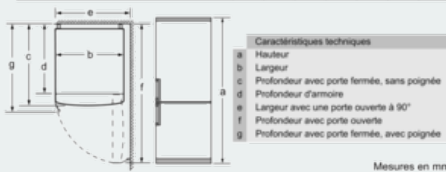

Partie surgélateur

- 3 tiroirs de surgélation transparents

Accessoires

- casier à oeufs, bac à glaçons

Informations techniques

- Dimensions de l'appareil (H x L x P): 203 x 60 x 66 cm
- Charnières de porte à droite, réversibles
- Pieds réglables en hauteur à l'avant, roulettes à l'arrière
- Puissance de raccordement: 100 W
- Tension 220 - 240 V
- Classe climatique: SN-T

**iQ300, combiné pose libre avec
surgélateur en bas, 203 x 60 cm, inox-
easyclean
KG39N3IDP**

Dessins sur mesure

Nom de l'appareil	a	b	c	d	e	f	g
KG39N3IDP (poignée intérieure)	2030	600	660	590	600	1210	660
KG39N3IDP (poignée extérieure)	2030	600	660	590	640	1210	700