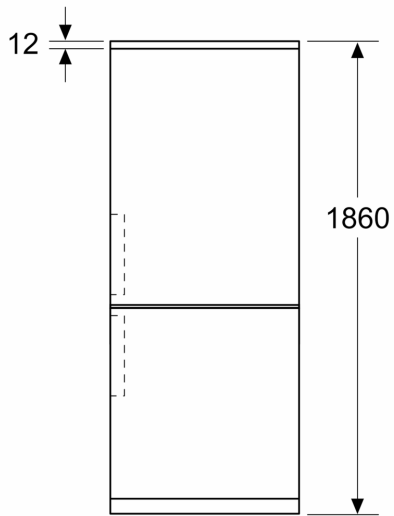

**iQ300, Combiné pose libre avec
congélateur en bas, 186 x 60 cm,
Acier noir brossé antiFingerprint
KG36NXXDF**

Dessins sur mesure

Mesures en mm