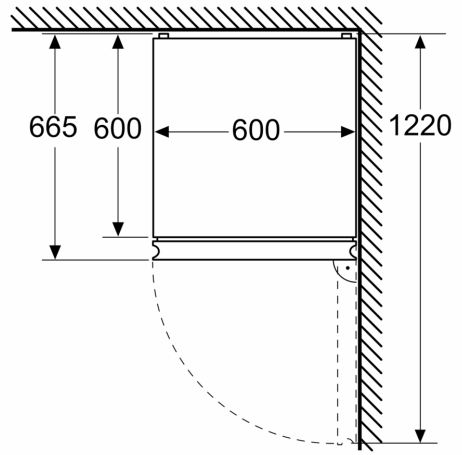

Mesures en mm