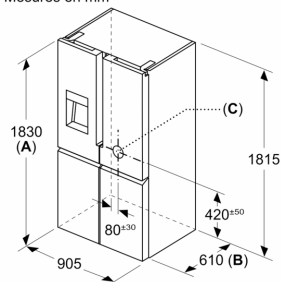

Dimensions

- Dimensions de l'appareil (H x L x P): 183 x 90.5 x 73.1 cm

**iQ700, combiné
réfrigérateur-congélateur pose
libre French Door, 183 x 90.5 cm,
Acier noir brossé antiFingerprint
KF96DPXEA**

Dessins sur mesure

Mesures en mm

A: La façade est réglable de 1830–1847 mm, avec les pieds de nivellement avant à sortie totale

Mesures en mm

Mesures en mm

A	a	b
≤ 600	0	0
600 < A ≤ 650	45	45
650 < A ≤ 700	60	60
> 700	239	239

A: Profondeur du meuble ou du plan de travail

B: Mur
Les tiroirs peuvent être sortis et extraits lorsque la porte est ouverte à 90°

Mesures en mm

A: La façade est réglable de 1830–1847 mm, avec les pieds de nivellement avant à sortie totale
B: Ajoutez 25 mm pour les pièces d'écartement fixes au dos
C: Position du raccordement à l'eau