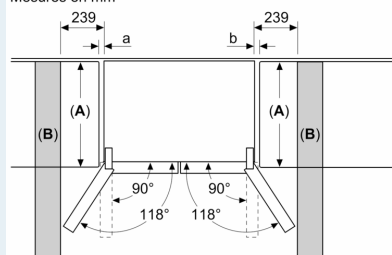

Dimensions

- Dimensions de l'appareil (H x L x P): 183 x 90.5 x 73.1 cm

**iQ700, combiné
réfrigérateur-congélateur pose
libre French Door, 183 x 90.5 cm,
Acier noir brossé antiFingerprint
KF96DPXEA**

Dessins sur mesure

Mesures en mm

A: La façade est réglable de 1830–1847 mm, avec les pieds de nivellement avant à sortie totale

Mesures en mm

Mesures en mm

A	a	b
≤ 600	0	0
600 < A ≤ 650	45	45
650 < A ≤ 700	60	60
> 700	239	239

A: Profondeur du meuble ou du plan de travail

B: Mur
Les tiroirs peuvent être sortis et extraits lorsque la porte est ouverte à 90°

Mesures en mm

A: La façade est réglable de 1830–1847 mm, avec les pieds de nivellement avant à sortie totale
B: Ajoutez 25 mm pour les pièces d'écartement fixes au dos
C: Position du raccordement à l'eau