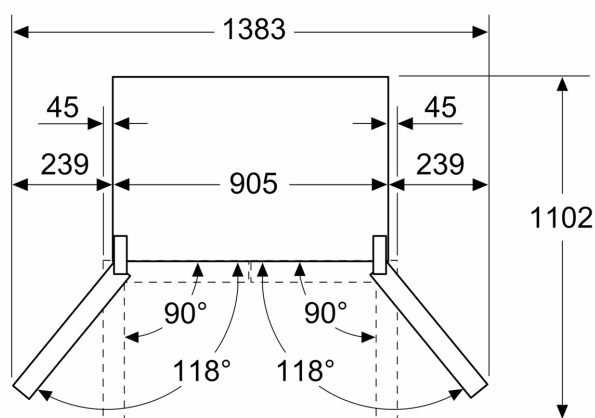

Informations techniques

- Appareil sur 4 roulettes, réglables
- Classe climatique : SN-T
- Tension 220 - 240 V
- Longueur du câble d'alimentation: 240 cm

Accessoires

- Tuyau de raccordement à l'eau: 300 cm.

Dimensions

- Dimensions de l'appareil (H x L x P): 183 x 90.5 x 73.1 cm

**iQ700, combiné
réfrigérateur-congélateur pose
libre French Door, 183 x 90.5 cm,
Acier noir brossé antiFingerprint
KF96DPXEA**

Dessins sur mesure

Mesures en mm

A: La façade est réglable de 1830–1847 mm, avec les pieds de nivellement avant à sortie totale

Mesures en mm

Mesures en mm

A	a	b
≤ 600	0	0
600 < A ≤ 650	45	45
650 < A ≤ 700	60	60
> 700	239	239

A: Profondeur du meuble ou du plan de travail

B: Mur
Les tiroirs peuvent être sortis et extraits lorsque la porte est ouverte à 90°

Mesures en mm

A: La façade est réglable de 1830–1847 mm, avec les pieds de nivellement avant à sortie totale
B: Ajoutez 25 mm pour les pièces d'écartement fixes au dos
C: Position du raccordement à l'eau