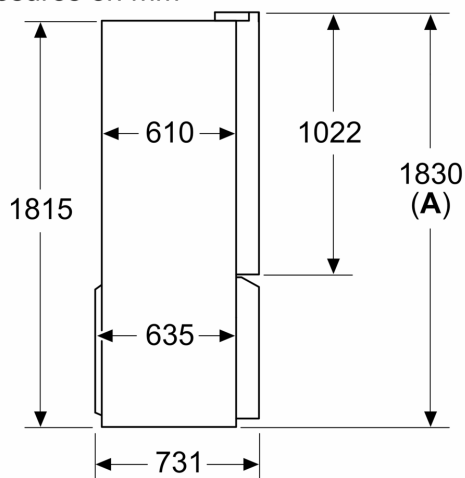

Informations techniques

- Appareil sur 4 roulettes, réglables
- Classe climatique : SN-T
- Tension 220 - 240 V
- Longueur du câble d'alimentation: 240 cm

Accessoires

- Tuyau de raccordement à l'eau: 300 cm.

Dimensions

- Dimensions de l'appareil (H x L x P): 183 x 90.5 x 73.1 cm

**iQ700, combiné
réfrigérateur-congélateur pose
libre French Door, 183 x 90.5 cm,
Acier noir brossé antiFingerprint
KF96DPXEA**

Dessins sur mesure

Mesures en mm

A: La façade est réglable de 1830–1847 mm, avec les pieds de nivellement avant à sortie totale

Mesures en mm

Mesures en mm

A	a	b
≤ 600	0	0
600 < A ≤ 650	45	45
650 < A ≤ 700	60	60
> 700	239	239