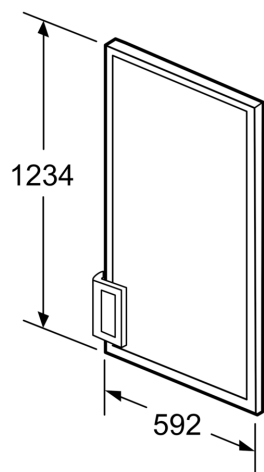

Porte décorative KF40ZAX0

- ✓ Porte blanche avec cadre décoratif et poignée en aluminium
- ✓ Dimensions: 1234 x 592 mm

Équipement

Données techniques

Dimensions du produit emballé: 75 x 680 x 1320 mm
Dimensions de la palette (mm): 130.0 x 80.0 x 120.0
Colisage par palette: 15
Poids net: 10.0 kg
Poids brut: 11.6 kg
Code EAN: 4242003688526

Porte décorative KF40ZAX0

Dessins sur mesure

Mesures en mm