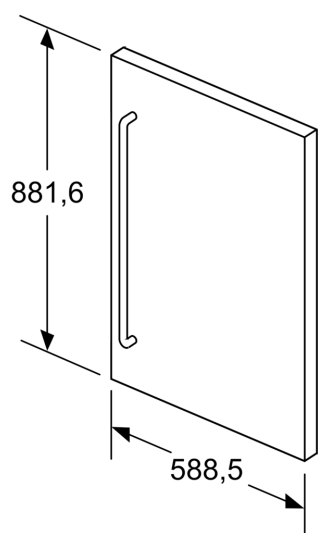

## Porte décorative KF20ZSX0

- ✓ KF20ZSX0
- ✓ Accessoire réfrigération
- ✓ Façade en inox avec poignée, pour réfrigérateur encastrable (hauteur de niche: 88 cm)
- ✓ Vérifiez quel accessoire convient pour votre appareil

#### Données techniques

Dimensions du produit emballé: ..... 80 x 660 x 950 mm  
Dimensions de la palette (mm): ..... 110.0 x 80.0 x 120.0  
Colisage par palette: ..... 13  
Poids net: ..... 11.6 kg  
Poids brut: ..... 11.6 kg  
Code EAN: ..... 4242003706886

## Porte décorative KF20ZSX0

Dessins sur mesure

Mesures en mm