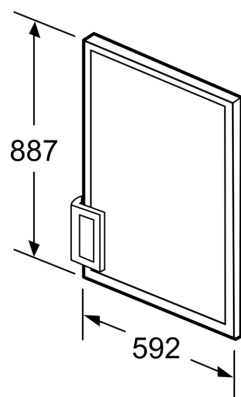

Porte décorative KF20ZAX0

✓ Cadre de porte décoratif, blanc avec poignée en aluminium, convient pour: KI21R, KI22L. Installation identique à celle d'une porte de meuble de cuisine.

Équipement

Données techniques

Dimensions du produit emballé: 75 x 680 x 975 mm

Dimensions de la palette (mm): 200.0 x 80.0 x 120.0

Colisage par palette: 25

Poids net: 8.5 kg

Poids brut: 8.6 kg

Code EAN: 4242003688649

Porte décorative KF20ZAX0

Dessins sur mesure

Mesures en mm