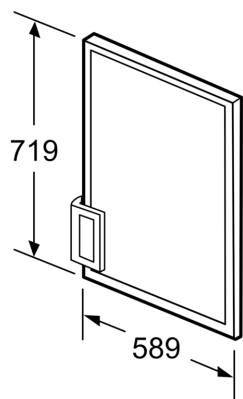

## Porte décorative KF10ZAX0

- ✓ Cadre de porte décoratif blanc, avec cadre et poignée en aluminium.
- ✓ Dimensions : 725 x 592 mm
- ✓ Vérifiez quel accessoire convient pour votre appareil
- ✓ Mat. Nr.: 00777826

#### Données techniques

Dimensions du produit emballé: ..... 75 x 680 x 815 mm  
Dimensions de la palette (mm): .....205.0 x 80.0 x 120.0  
Colisage par palette: ..... 25  
Poids net: ..... 7.2 kg  
Poids brut: .....7.2 kg  
Code EAN: ..... 4242003764374

## Porte décorative KF10ZAX0

Dessins sur mesure

Mesures en mm