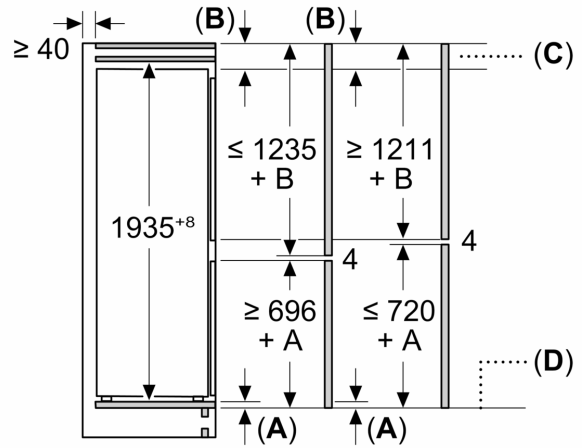

Dimensions

- Dimensions de l'appareil (H x L x P): 193.5 x 70.8 x 54.8 cm

- Dimensions de la niche (H x L x P): 194 x 71 x 56 cm

Informations techniques

- Charnières de porte à droite, réversibles
- Pieds réglables en hauteur à l'avant, roulettes à l'arrière
- Classe climatique : SN-T
- Tension 220 - 240 V
- Longueur du câble d'alimentation: 230 cm

Accessoires

- casier à oeufs
- bac à glaçons

**iQ500, Combiné intégrable avec
congélateur en bas, 193.5 x 70.8
cm, Charnières plates SoftClose
KB96NSDD0**

Dessins sur mesure

Mesures en mm

C: Surplomb du panneau avant