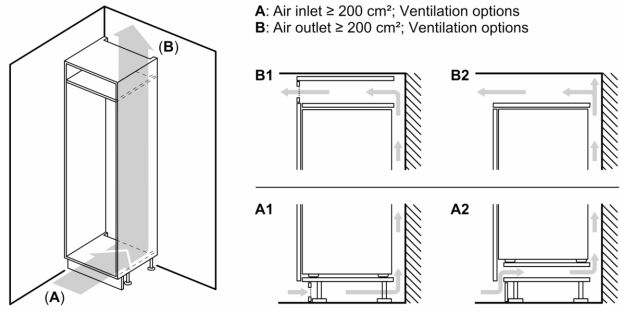

Dimensions

- Dimensions de l'appareil (H x L x P): 193.5 x 70.8 x 54.8 cm

- Dimensions de la niche (H x L x P): 194 x 71 x 56 cm

Informations techniques

- Charnières de porte à droite, réversibles
- Pieds réglables en hauteur à l'avant, roulettes à l'arrière
- Classe climatique : SN-T
- Tension 220 - 240 V
- Longueur du câble d'alimentation: 230 cm

Accessoires

- casier à oeufs
- bac à glaçons

**iQ500, Combiné intégrable avec
congélateur en bas, 193.5 x 70.8
cm, Charnières plates SoftClose
KB96NSDD0**

Dessins sur mesure

Mesures en mm

C: Surplomb du panneau avant