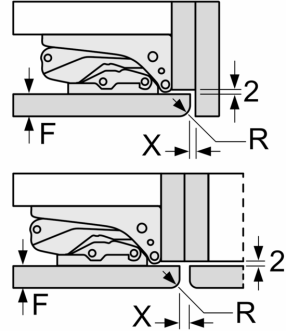

Dimensions

- Dimensions de l'appareil (H x L x P): 193.5 x 70.8 x 54.8 cm

- Dimensions de la niche (H x L x P): 194 x 71 x 56 cm

Informations techniques

- Charnières de porte à droite, réversibles
- Pieds réglables en hauteur à l'avant, roulettes à l'arrière
- Classe climatique : SN-T
- Tension 220 - 240 V
- Longueur du câble d'alimentation: 230 cm

Accessoires

- casier à oeufs
- bac à glaçons

**iQ500, Combiné intégrable avec
congélateur en bas, 193.5 x 70.8
cm, Charnières plates SoftClose
KB96NSDD0**

Dessins sur mesure

Mesures en mm

C: Surplomb du panneau avant

D: Bord inférieur du panneau avant

Mesures en mm

Mesures en mm

Dessins sur mesure

Poids maximal admissible des façades de l'appareil

Les façades d'appareils montés qui dépassent le poids autorisé peuvent provoquer des dommages et entraîner un dysfonctionnement des charnières

⚠ Poids

A1	20 kg
A2	19 kg

Mesures en mm
Recommandation de dimension d'espace libre pour charnière plate

F	R	X
16-19	0-3	2,5
20	0-1	3
	2-3	2,5
21	0-1	3
	2-3	2,5
22	0	4
	1	3,5
	2-3	3

Les dimensions d'espace libre recommandées dans le tableau doivent être respectées afin d'assurer une ouverture sans collision des portes de l'appareil, et d'éviter ainsi d'endommager les meubles de cuisine.