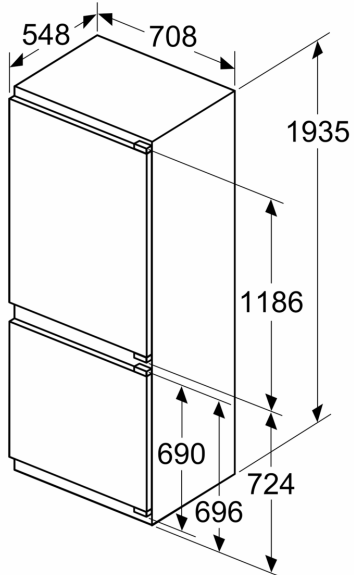

Mesures en mm