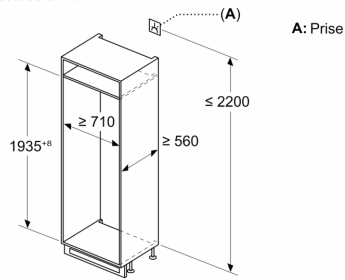

Dimensions

- Dimensions de l'appareil (H x L x P): 193.5 x 70.8 x 54.8 cm

- Dimensions de la niche (H x L x P): 194 x 71 x 56 cm

Informations techniques

- Charnières de porte à droite, réversibles
- Pieds réglables en hauteur à l'avant, roulettes à l'arrière
- Classe climatique : SN-T
- Tension 220 - 240 V
- Longueur du câble d'alimentation: 230 cm

Accessoires

- casier à oeufs
- bac à glaçons

**iQ500, Combiné intégrable avec
congélateur en bas, 193.5 x 70.8
cm, Charnières plates SoftClose
KB96NSDD0**

Dessins sur mesure

Mesures en mm

C: Surplomb du panneau avant

D: Bord inférieur du panneau avant

Mesures en mm

Mesures en mm

Dessins sur mesure

Poids maximal admissible des façades de l'appareil

Les façades d'appareils montés qui dépassent le poids autorisé peuvent provoquer des dommages et entraîner un dysfonctionnement des charnières