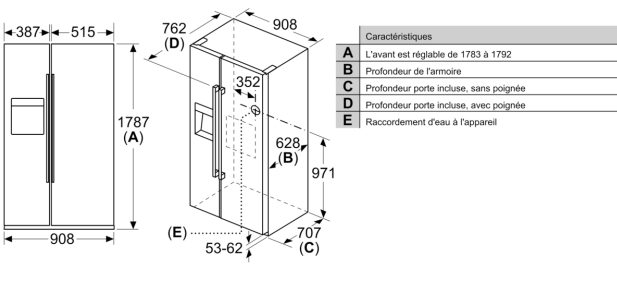

Mesures en mm