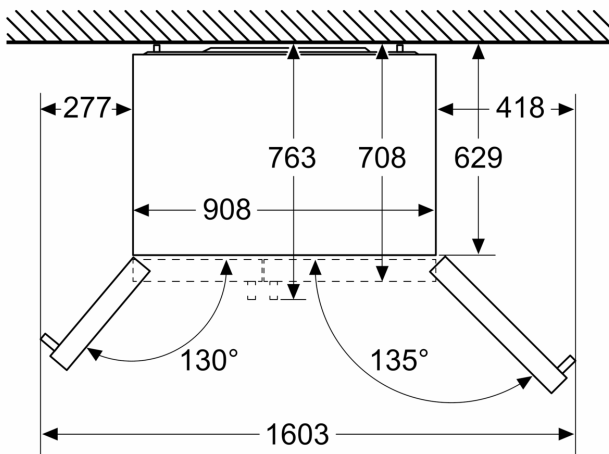

**iQ500, side by side américain,
178.7 x 90.8 cm, Acier brossé
antiFingerprint
KA93GAIEP**

Dessins sur mesure

Mesures en mm