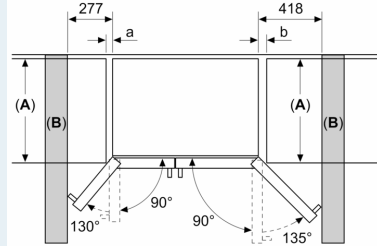

**iQ500, side by side américain,
178.7 x 90.8 cm, Acier brossé
antiFingerprint
KA93GAIEP**

Dessins sur mesure

Mesures en mm

Mesures en mm

Mesures en mm

A	a	b
≤ 600	50	50
600 < A ≤ 650	50	50
650 < A ≤ 700	53	96
> 700	277	418