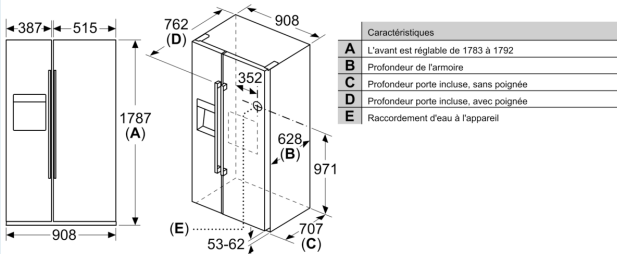

Installation

Dimensions

- Dimensions de l'appareil (H x L x P): 178.7 x 90.8 x 70.7 cm

**iQ500, side by side américain,
178.7 x 90.8 cm, Inox-easyclean
KA93DVIFP**

Dessins sur mesure

Mesures en mm

Mesures en mm

Mesures en mm

A	a	b
≤ 600	50	50
600 < A ≤ 650	50	50
650 < A ≤ 700	53	96
> 700	277	418

A: Profondeur du meuble ou du plan de travail

B: Mur
Les tiroirs peuvent être sortis lorsque la porte est ouverte à 90°
Les tiroirs peuvent être enlevés lorsque la porte est complètement ouverte