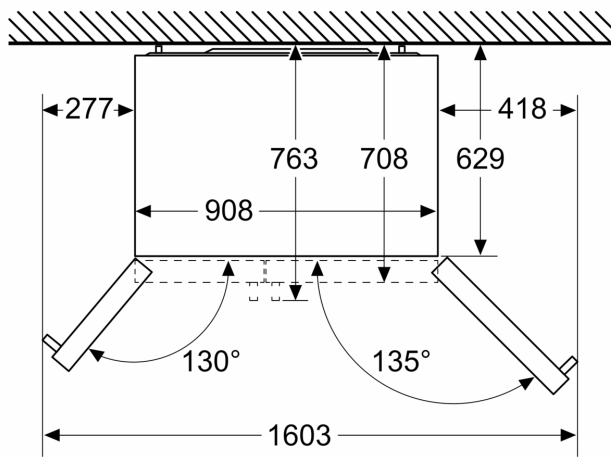

Informations techniques

- Classe climatique : SN-T
- Puissance de raccordement: 240 W
- Tension 220 - 240 V

Accessoires

- flexible de connexion, casier à oeufs
- Tuyau de raccordement à l'eau: 300 cm.

Accessoires optionels

Installation

Dimensions

- Dimensions de l'appareil (H x L x P): 178.7 x 90.8 x 70.7 cm

**iQ500, side by side américain,
178.7 x 90.8 cm, Inox-easyclean
KA93DVIFP**

Dessins sur mesure

Mesures en mm

Mesures en mm

Mesures en mm

A	a	b
≤ 600	50	50
600 < A ≤ 650	50	50
650 < A ≤ 700	53	96
> 700	277	418

A: Profondeur du meuble ou du plan de travail

B: Mur
Les tiroirs peuvent être sortis lorsque la porte est ouverte à 90°
Les tiroirs peuvent être enlevés lorsque la porte est complètement ouverte