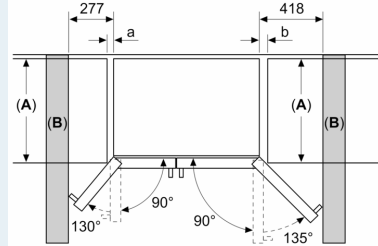

Installation

Dimensions

- Dimensions de l'appareil (H x L x P): 178.7 x 90.8 x 70.7 cm

**iQ500, side by side américain,
178.7 x 90.8 cm, Inox-easyclean
KA93DVIFP**

Dessins sur mesure

Mesures en mm

Mesures en mm

Mesures en mm

A	a	b
≤ 600	50	50
600 < A ≤ 650	50	50
650 < A ≤ 700	53	96
> 700	277	418

A: Profondeur du meuble ou du plan de travail

B: Mur
Les tiroirs peuvent être sortis lorsque la porte est ouverte à 90°
Les tiroirs peuvent être enlevés lorsque la porte est complètement ouverte