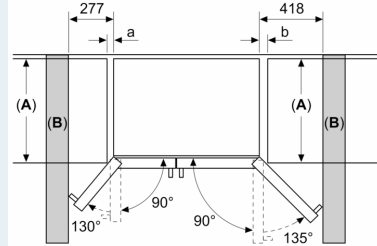

Informations techniques

- Classe climatique : SN-T
- Tension 220 - 240 V

Accessoires

- flexible de connexion
- casier à oeufs
- Tuyau de raccordement à l'eau: 300 cm.

Accessoires optionels

Dimensions

- Dimensions de l'appareil (H x L x P): 178.7 x 90.8 x 70.7 cm

**iQ500, side by side américain,
178.7 x 90.8 cm, Acier brossé
antiFingerprint
KA93DAIEP**

Dessins sur mesure

Mesures en mm

Mesures en mm

Mesures en mm

A	a	b
≤ 600	50	50
600 < A ≤ 650	50	50
650 < A ≤ 700	53	96
> 700	277	418

A: Profondeur du meuble ou du plan de travail

B: Mur
Les tiroirs peuvent être sortis lorsque la porte est ouverte à 90°

Les tiroirs peuvent être enlevés lorsque la porte est complètement ouverte