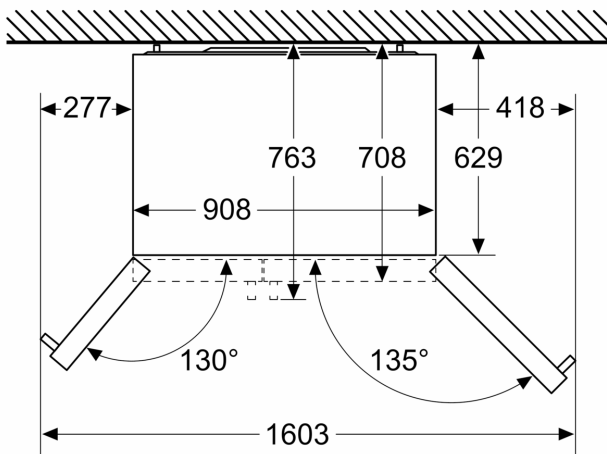

Informations techniques

- Classe climatique : SN-T
- Tension 220 - 240 V

Accessoires

- flexible de connexion
- casier à oeufs
- Tuyau de raccordement à l'eau: 300 cm.

Accessoires optionels

Dimensions

- Dimensions de l'appareil (H x L x P): 178.7 x 90.8 x 70.7 cm

**iQ500, side by side américain,
178.7 x 90.8 cm, Acier brossé
antiFingerprint
KA93DAIEP**

Dessins sur mesure

Mesures en mm

Mesures en mm

Mesures en mm

A	a	b
≤ 600	50	50
600 < A ≤ 650	50	50
650 < A ≤ 700	53	96
> 700	277	418