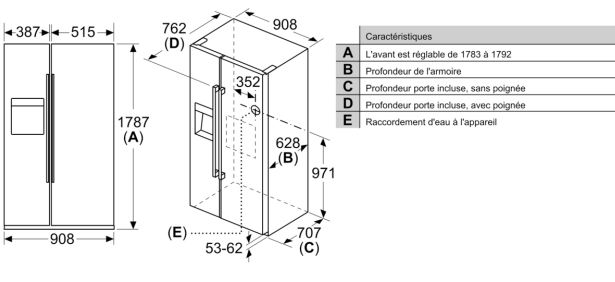

Informations techniques

- Classe climatique : SN-T
- Tension 220 - 240 V

Accessoires

- flexible de connexion
- casier à oeufs
- Tuyau de raccordement à l'eau: 300 cm.

Accessoires optionels

Dimensions

- Dimensions de l'appareil (H x L x P): 178.7 x 90.8 x 70.7 cm

**iQ500, side by side américain,
178.7 x 90.8 cm, Acier brossé
antiFingerprint
KA93DAIEP**

Dessins sur mesure

Mesures en mm

Mesures en mm

Mesures en mm

A	a	b
≤ 600	50	50
600 < A ≤ 650	50	50
650 < A ≤ 700	53	96
> 700	277	418