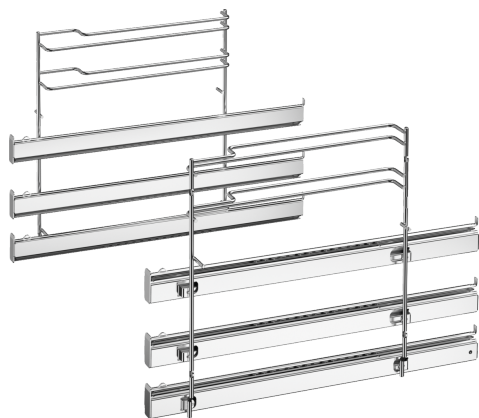

Rails extension complets, 3 niveaux HZ638D30

Équipement

Données techniques

Dimensions du produit emballé: 90 x 310 x 420 mm
Dimensions de la palette (mm): 110.0 x 80.0 x 120.0
Colisage par palette: 60
Poids net: 3.2 kg
Poids brut: 3.5 kg
Code EAN: 4242003673614