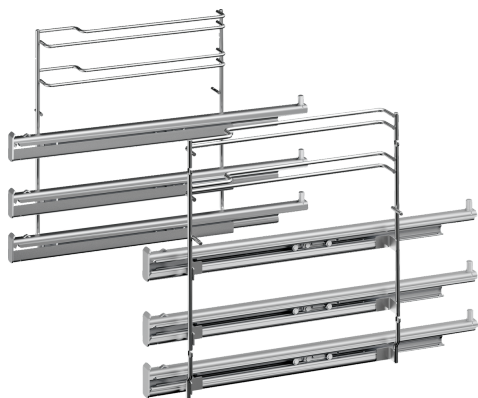

Rails extension complets, 3 niveaux HZ638370

Équipement

Données techniques

Dimensions du produit emballé: 90 x 310 x 420 mm
Dimensions de la palette (mm): 100.0 x 80.0 x 120.0
Colisage par palette: 48
Poids net: 3.2 kg
Poids brut: 3.5 kg
Code EAN: 4242003673584