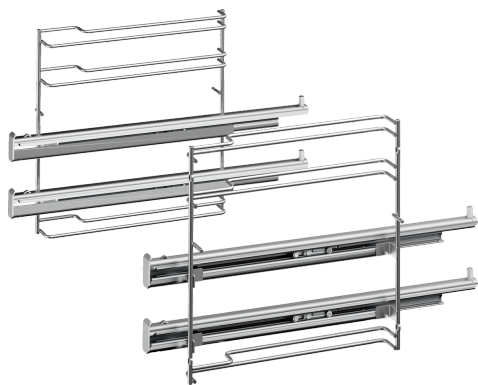

**Rails extension complets, 2  
niveaux  
HZ638270**

**Équipement**

**Données techniques**

Dimensions du produit emballé: ..... 85 x 300 x 420 mm  
Dimensions de la palette (mm): ..... 95.0 x 80.0 x 120.0  
Colisage par palette: ..... 48  
Poids net: ..... 2.5 kg  
Poids brut: ..... 2.8 kg  
Code EAN: ..... 4242003673560