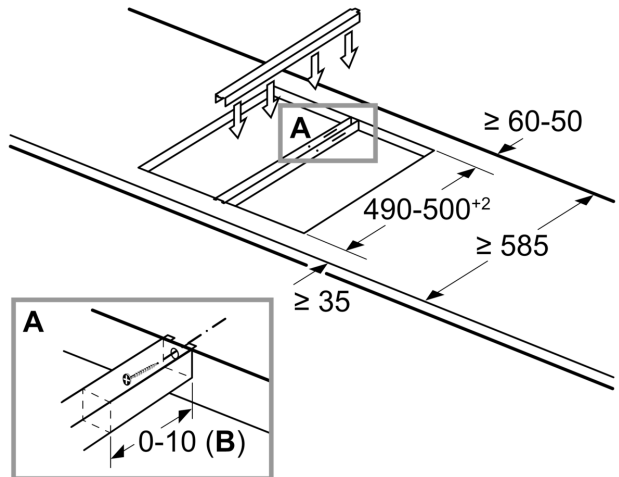

Bande de connexion HZ394301

- ✓ Pour la combinaison avec d'autres tables de cuisson ou dominos
- ✓ Le set de montage est invisible après installation
- ✓ Convient pour tous types de plans de travail
- ✓ Convient pour des niches de 49cm et 50cm de profondeur

Équipement

Données techniques

Dimensions du produit emballé: 65 x 155 x 605 mm
Dimensions de la palette (mm): 114.0 x 80.0 x 120.0
Colisage par palette: 150
Poids net: 0.5 kg
Poids brut: 0.7 kg
Code EAN: 4242003421093

**Bande de connexion
HZ394301**

Dessins sur mesure

Mesures en mm

L	X
302	572
392	662

Si deux éléments ou plus sont installés côte à côte, un ou plusieurs kits d'installation sont nécessaires (2 éléments 1 kit d'installation, 3 éléments 2 kits d'installation, etc.)

measurements in mm
Assembly kit (HZ394301) for Domino

B: Dependent on the cut-out depth