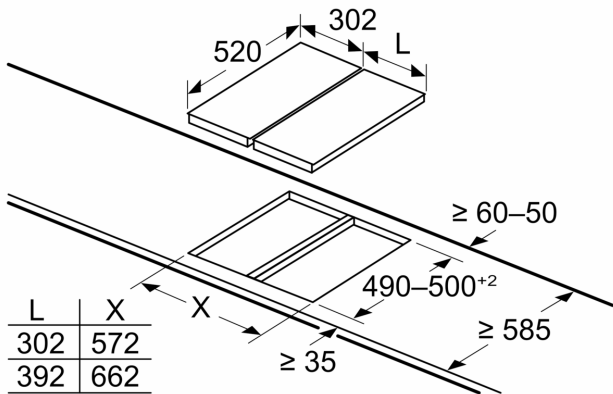

Bande de connexion HZ394301

- ✓ Pour la combinaison avec d'autres tables de cuisson ou dominos
- ✓ Le set de montage est invisible après installation
- ✓ Convient pour tous types de plans de travail
- ✓ Convient pour des niches de 49cm et 50cm de profondeur

Équipement

Données techniques

Dimensions du produit emballé: 65 x 155 x 605 mm
Dimensions de la palette (mm): 114.0 x 80.0 x 120.0
Colisage par palette: 150
Poids net: 0.5 kg
Poids brut: 0.7 kg
Code EAN: 4242003421093

**Bande de connexion
HZ394301**

Dessins sur mesure

Mesures en mm

L	X
302	572
392	662

Si deux éléments ou plus sont installés côte à côte, un ou plusieurs kits d'installation sont nécessaires (2 éléments 1 kit d'installation, 3 éléments 2 kits d'installation, etc.)

measurements in mm
Assembly kit (HZ394301) for Domino

B: Dependent on the cut-out depth