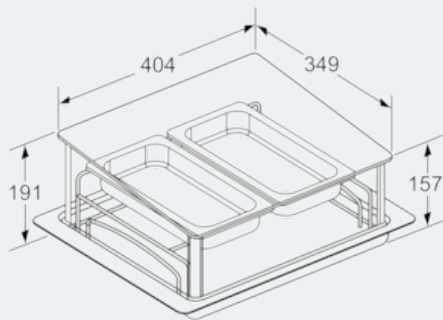

Ensemble de cuisson á la vapeur HZ24D300

Équipement

Données techniques

Dimensions du produit emballé (mm) : 369 x 402 x 480

Dimensions de la palette (mm) : 170 x 80 x 120

Colisage par palette : 16

Poids net (kg) : 5,765

Poids brut (kg) : 7,3

Code EAN : 4242003477724

4 242003 477724

HZ24D300**Ensemble de cuisson à la vapeur****Équipement**

Cuisson à la vapeur: pour une cuisine saine et légère sans devoir ajouter aucune matière grasse.
Vitamines, couleurs et le goût sont préservés. Idéal pour cuisiner du poisson, légumes ou plats préparés.
Peut contenir jusqu'à 8 portions ou un menu complet et ceci sur 2 niveaux.

HZ24D300

Ensemble de cuisson à la vapeur

Dessins sur mesure

Mesures en mm