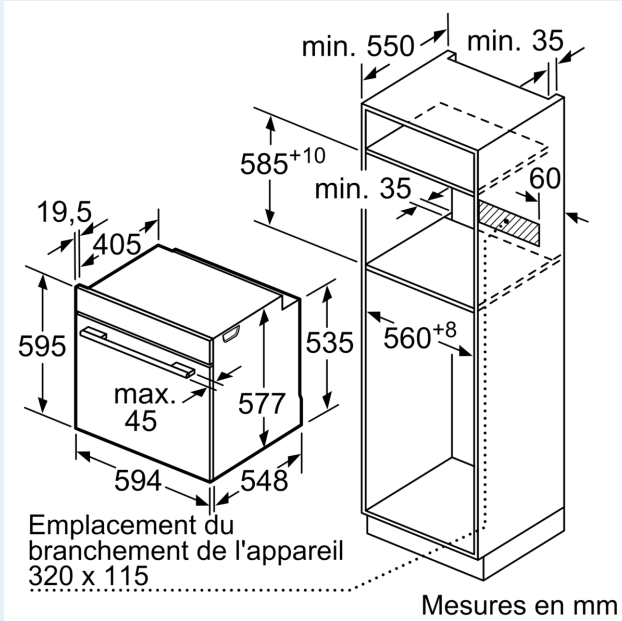

Équipement

Données techniques

Type d'installation: Encastrable
 Ouverture de la porte: Abattante
 Taille de la niche d'encastrement: 585-595 x 560-568 x 550 mm
 Dimensions du produit: 595 x 594 x 548 mm
 Dimensions du produit emballé: 690 x 660 x 680 mm
 Matériau du bandeau: Verre
 Matériau de la porte: Verre
 Poids net: 43.3 kg
 Longueur du cordon électrique: 120.0 cm
 Code EAN: 4242003902646
 Intensité: 16 A
 Tension: 220-240 V
 Fréquence: 50; 60 Hz
 Type de prise: Prise Gardy avec fil de terre
 Nombre de cavités - (2010/30/CE): 1
 Volume utile (de la cavité) - NOUVEAU (2010/30/CE): 71 l
 Classe d'efficacité énergétique: d'efficacité énergétique A+: séchage économe.
 Energy consumption per cycle conventional (2010/30/CE): 0.87 kWh/cycle
 Energy consumption per cycle forced air convection (2010/30/CE): 0.69 kWh/cycle
 Indice de classe énergétique - NOUVEAU (2010/30/CE): 81.2 %
 Liste des accessoires inclus: 1 x tôle de cuisson émaillée, 1 x grille, 1 x lèchefrite pour pyrolyse, 1 x Plat pour vapeur, perforé, taille XL, 1 x éponge, 1 x Plat pour vapeur, perforé, taille M, 1 x Plat pour vapeur, non perforé, taille M

Dimensions:

- Dimensions appareil (HxLxP): 595 x 594 x 548 mm
- Dimensions d'encastrement (HxLxP): 585-595 x 560-568 x 550 mm
- Veuillez vous référer aux dimensions fournies dans le schéma d'installation.

iQ700, Four combi-vapeur, 60 x 60 cm, Noir
HS936GCB1

Dessins sur mesure

Installation de deux appareils superposés
Échange d'air

A: Entrée d'air $\geq 200 \text{ cm}^2$

Si l'appareil est installé sous une table de cuisson, les épaisseurs de plaque de travail suivantes (le cas échéant y compris la sous-structure) doivent être respectées.