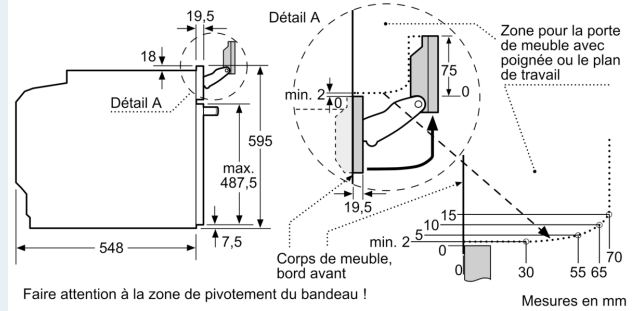

Informations techniques:

- Longueur du cordon d'alimentation: 120 cm
- Tension nominale: 220 - 240 V
- Puissance totale de raccordement: 3.6 kW
- Classe d'efficacité énergétique (selon norme EU 65/2014): A+(sur une échelle allant de A +++ à D)
- Consommation énergétique chaleur de voûte / de sole:0.87 kWh
- Consommation énergétique air chaud:0.69 kWh
- Cavité: 1 Source de chaleur: électrique Volume cavité:71 l

Dimensions:

- Dimensions appareil (HxLxP): 595 x 594 x 548 mm
- Dimensions d'encastrement (HxLxP): 585-595 x 560-568 x 550 mm
- Veuillez vous référer aux dimensions fournies dans le schéma d'installation.

iQ700, Four combi-vapeur, 60 x 60 cm, Noir
HS936GCB1

Dessins sur mesure

Installation de deux appareils superposés
Échange d'air

A: Entrée d'air $\geq 200 \text{ cm}^2$

Si l'appareil est installé sous une table de cuisson, les épaisseurs de plaque de travail suivantes (le cas échéant y compris la sous-structure) doivent être respectées.