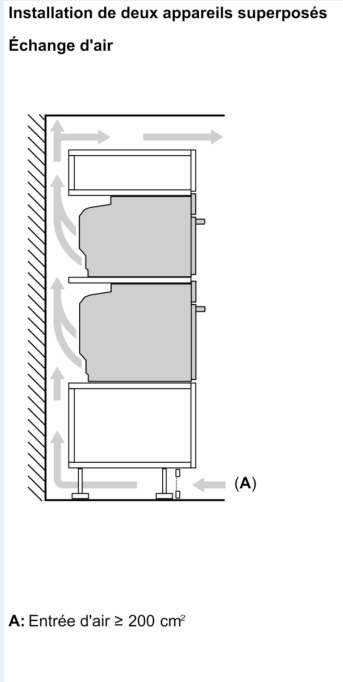

iQ700, Four multifonctionnel avec ajout de vapeur, 60 x 60 cm, Noir HR976GMB1

Dessins sur mesure

Si l'appareil est installé sous une table de cuisson, les épaisseurs de plaque de travail suivantes (le cas échéant y compris la sous-structure) doivent être respectées.

Type de table de cuisson	épaisseur de plaque de travail min.	
	appliqué	affleurant
Table de cuisson à induction	37 mm	38 mm
table de cuisson à induction pleine surface	47 mm	48 mm
table de cuisson à gaz	30 mm	38 mm
table de cuisson électrique	27 mm	30 mm