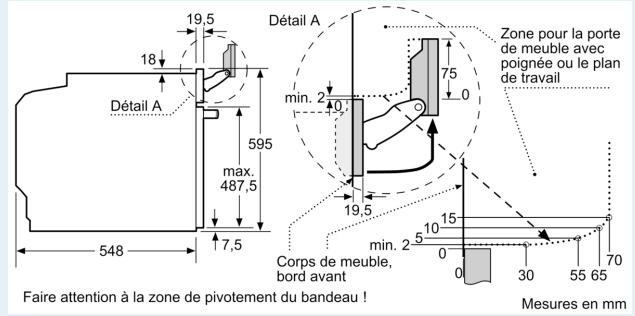

iQ700, Four multifonctionnel avec ajout de vapeur, 60 x 60 cm, Noir HR976GMB1

Dessins sur mesure

Si l'appareil est installé sous une table de cuisson, les épaisseurs de plaque de travail suivantes (le cas échéant y compris la sous-structure) doivent être respectées.

Type de table de cuisson	épaisseur de plaque de travail min.	
	appliqué	affleurant
Table de cuisson à induction	37 mm	38 mm
table de cuisson à induction pleine surface	47 mm	48 mm
table de cuisson à gaz	30 mm	38 mm
table de cuisson électrique	27 mm	30 mm