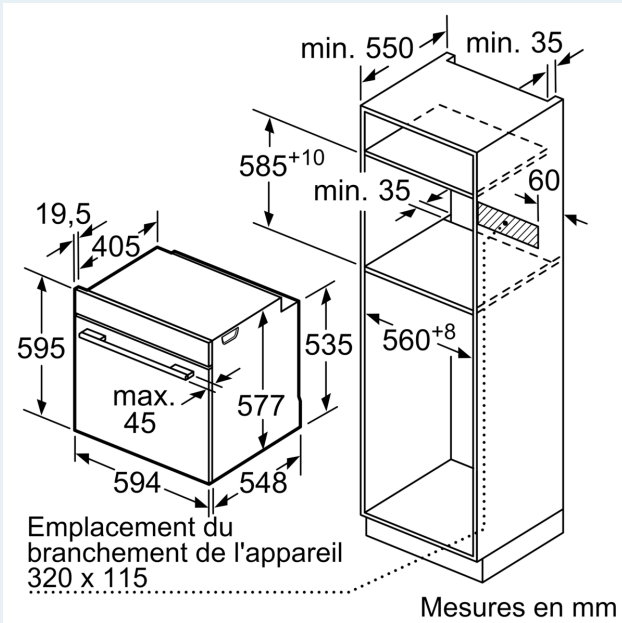

iQ700, Four multifonctionnel avec ajout de vapeur, 60 x 60 cm, Noir HR976GMB1

Dessins sur mesure

Si l'appareil est installé sous une table de cuisson, les épaisseurs de plaque de travail suivantes (le cas échéant y compris la sous-structure) doivent être respectées.

Type de table de cuisson	épaisseur de plaque de travail min.	
	appliqué	affleurant
Table de cuisson à induction	37 mm	38 mm
table de cuisson à induction pleine surface	47 mm	48 mm
table de cuisson à gaz	30 mm	38 mm
table de cuisson électrique	27 mm	30 mm