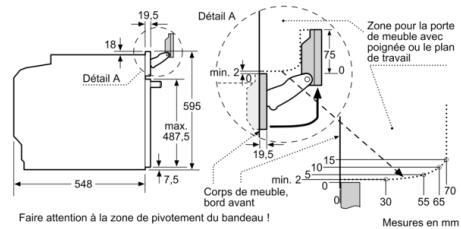

Série 8, Four combi micro-ondes et AddedSteam, 60 x 60 cm, Acier inoxydable HNG6764S1