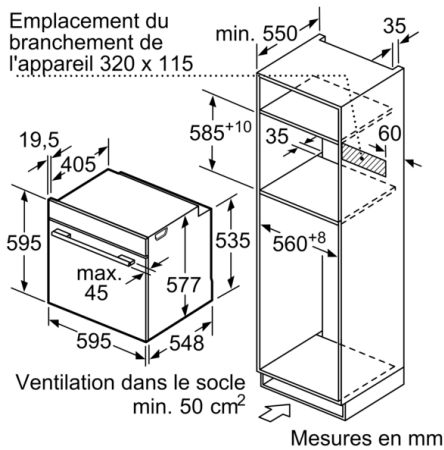

Série 8, Four combi micro-ondes et AddedSteam, 60 x 60 cm, Acier inoxydable HNG6764S1