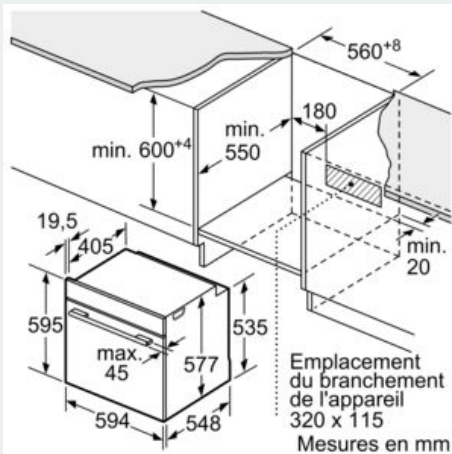

iQ700, Four combi micro-ondes et AddedSteam, 60 x 60 cm, Inox HN678G4S1

Dessins sur mesure