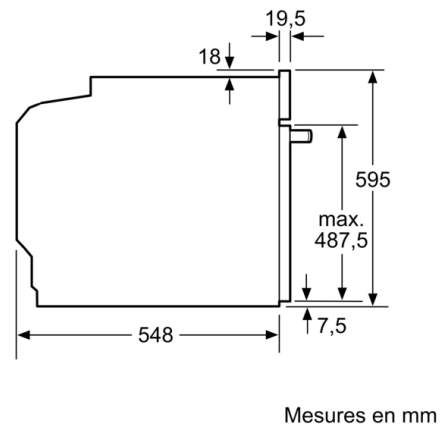

Série 8, Four combi micro-ondes encastrable, 60 x 60 cm, Acier inoxydable HMG636RS1