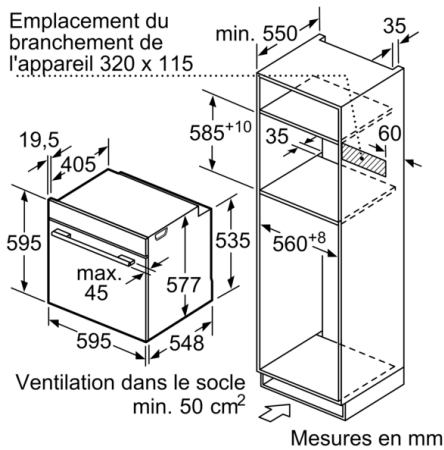

Série 8, Four combi micro-ondes encastrable, 60 x 60 cm, Acier inoxydable HMG636RS1