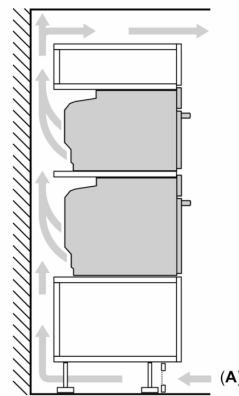

Informations techniques:

- Longueur du cordon d'alimentation: 120 cm
- Tension nominale: 220 - 240 V
- Puissance totale de raccordement: 3.6 kW

Dimensions:

- Dimensions appareil (HxLxP): 595 x 594 x 548 mm
- Dimensions d'encastrement (HxLxP): 585-595 x 560-568 x 550 mm
- Veuillez vous référer aux dimensions fournies dans le schéma d'installation.

iQ700, Four combi micro-ondes, 60 x 60 cm, Noir HM978GNB1

Dessins sur mesure

Mesures en mm

A: 19,5 mm

B: Espace pour le raccordement de l'appareil 320 x 115 mm

C: Ventilation dans le socle ≥ 200 cm²

Installation de deux appareils superposés

Échange d'air

A: Entrée d'air ≥ 200 cm²

Mesures en mm

Si l'appareil est installé sous une table de cuisson, les épaisseurs de plaque de travail suivantes (le cas échéant y compris la sous-structure) doivent être respectées.

Type de table de cuisson	épaisseur de plaque de travail min.	
	appliqué	affleurant
Table de cuisson à induction	37 mm	38 mm
table de cuisson à induction pleine surface	47 mm	48 mm
table de cuisson à gaz	30 mm	38 mm
table de cuisson électrique	27 mm	30 mm