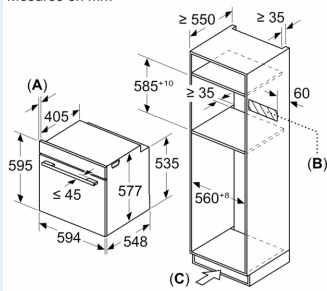

Informations techniques:

- Longueur du cordon d'alimentation: 120 cm
- Tension nominale: 220 - 240 V
- Puissance totale de raccordement: 3.6 kW

Dimensions:

- Dimensions appareil (HxLxP): 595 x 594 x 548 mm
- Dimensions d'encastrement (HxLxP): 585-595 x 560-568 x 550 mm
- Veuillez vous référer aux dimensions fournies dans le schéma d'installation.

iQ700, Four combi micro-ondes, 60 x 60 cm, Noir HM978GNB1

Dessins sur mesure

Mesures en mm

A: 19,5 mm

B: Espace pour le raccordement de l'appareil 320 x 115 mm

C: Ventilation dans le socle ≥ 200 cm²

Installation de deux appareils superposés