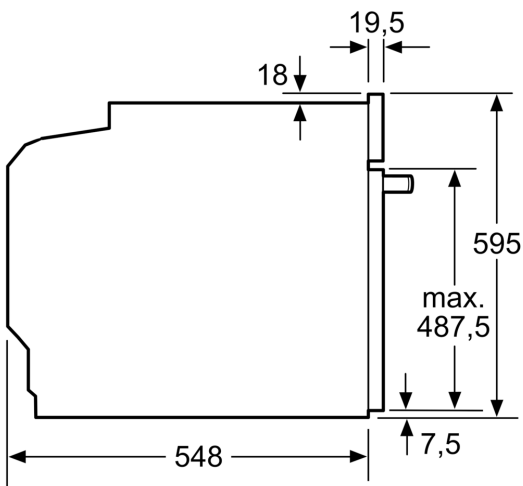

Équipement

Données techniques

Fonction additionnel:Four combi micro-ondes
 Type de commandes:Electronique
 Dimensions du produit:595 x 594 x 548 mm
 Dimensions de la cavité:357.0 x 480 x 392.0 mm
 Longueur du cordon électrique:120.0 cm
 Poids net:46.5 kg
 Poids brut:49.7 kg
 Code EAN:4242003902356
 Puissance maximale micro-ondes:800 W
 Puissance de raccordement:3600 W
 Intensité:16 A
 Tension:220-240 V
 Fréquence:50; 60 Hz
 Type de prise:Prise Gardy avec fil de terre
 Liste des accessoires inclus: 1 x tôle de cuisson émaillée, 1 x grille, 1 x lèchefrite pour pyrolyse

Informations techniques:

- Longueur du cordon d'alimentation: 120 cm
- Tension nominale: 220 - 240 V
- Puissance totale de raccordement: 3.6 kW

Dimensions:

- Dimensions appareil (HxLxP): 595 x 594 x 548 mm
- Dimensions d'encastrement (HxLxP): 585-595 x 560-568 x 550 mm
- Veuillez vous référer aux dimensions fournies dans le schéma d'installation.

iQ700, Four combi micro-ondes, 60 x 60 cm, Noir HM978GNB1

Dessins sur mesure

Mesures en mm

A: 19,5 mm

B: Espace pour le raccordement de l'appareil 320 x 115 mm

C: Ventilation dans le socle ≥ 200 cm²

Installation de deux appareils superposés

Échange d'air

A: Entrée d'air ≥ 200 cm²

Mesures en mm

Si l'appareil est installé sous une table de cuisson, les épaisseurs de plaque de travail suivantes (le cas échéant y compris la sous-structure) doivent être respectées.