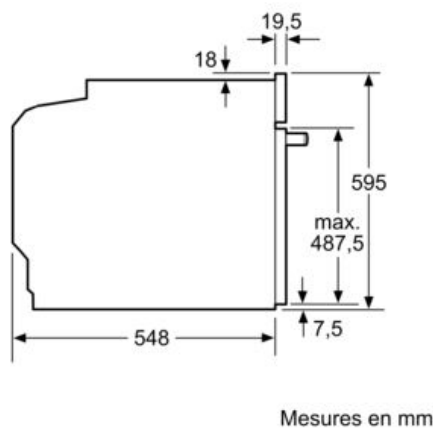

iQ700, Four combi micro-ondes encastrable, 60 x 60 cm, Inox HM676G0S6

Dessins sur mesure

Si l'appareil est installé sous une table de cuisson, les épaisseurs de plaque de travail suivantes (le cas échéant y compris la sous-structure) doivent être respectées.

Type de table de cuisson	épaisseur de plaque de travail min.	
	appliqué	affleurant
Table de cuisson à induction	37 mm	38 mm
table de cuisson à induction pleine surface	47 mm	48 mm
table de cuisson à gaz	30 mm	38 mm
table de cuisson électrique	27 mm	30 mm