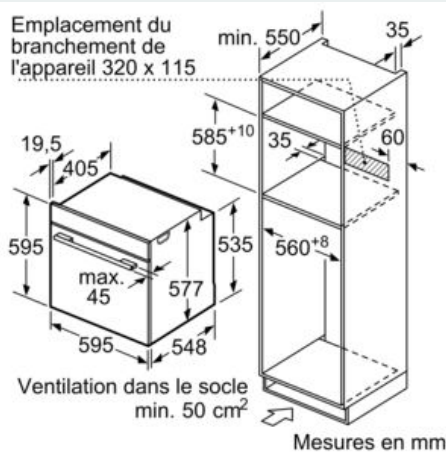

iQ700, Four combi micro-ondes encastrable, 60 x 60 cm, Inox HM676G0S6

Dessins sur mesure

Si l'appareil est installé sous une table de cuisson, les épaisseurs de plaque de travail suivantes (le cas échéant y compris la sous-structure) doivent être respectées.

Type de table de cuisson	épaisseur de plaque de travail min.	
	appliqué	affleurant
Table de cuisson à induction	37 mm	38 mm
table de cuisson à induction pleine surface	47 mm	48 mm
table de cuisson à gaz	30 mm	38 mm
table de cuisson électrique	27 mm	30 mm