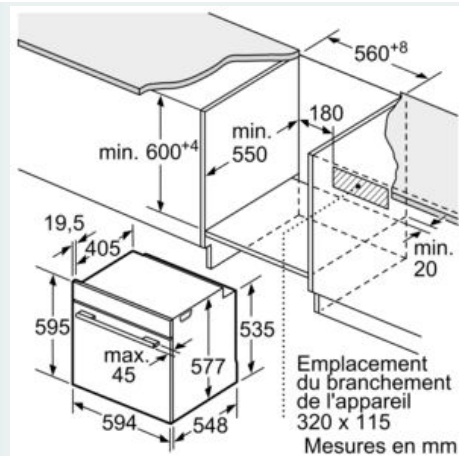

iQ700, Four combi micro-ondes encastrable, 60 x 60 cm, Inox HM676G0S6

Dessins sur mesure

Si l'appareil est installé sous une table de cuisson, les épaisseurs de plaque de travail suivantes (le cas échéant y compris la sous-structure) doivent être respectées.

Type de table de cuisson	épaisseur de plaque de travail min.	
	appliqué	affleurant
Table de cuisson à induction	37 mm	38 mm
table de cuisson à induction pleine surface	47 mm	48 mm
table de cuisson à gaz	30 mm	38 mm
table de cuisson électrique	27 mm	30 mm