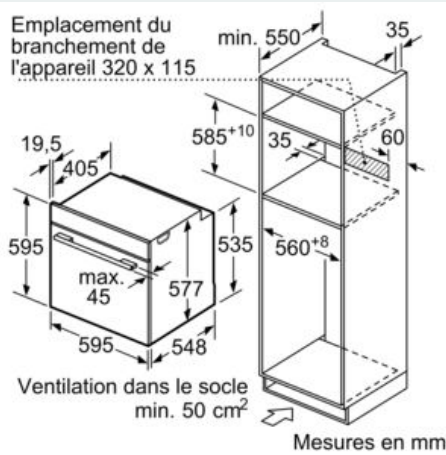

iQ700, Four combi micro-ondes encastrable, 60 x 60 cm, Inox HM633GNS1

Dessins sur mesure

Si l'appareil est installé sous une table de cuisson, les épaisseurs de plaque de travail suivantes (le cas échéant y compris la sous-structure) doivent être respectées.

Type de table de cuisson	épaisseur de plaque de travail min.	
	appliqué	affleurant
Table de cuisson à induction	37 mm	38 mm
table de cuisson à induction pleine surface	47 mm	48 mm
table de cuisson à gaz	30 mm	38 mm
table de cuisson électrique	27 mm	30 mm