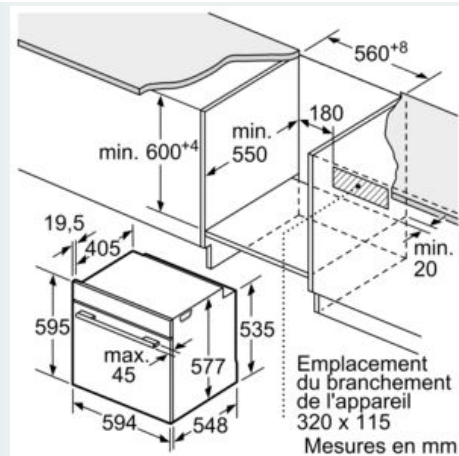

Accessoires:

- 1 x lèche-frite pour pyrolyse, 1 x grille

Environnement/Sécurité:

- Façade froide Confort: 40°C (four à 180°C)
- Sécurité enfants
- Coupure de sécurité Indication de la chaleur résiduelle Bouton marche Interrupteur de contact de porte

Informations techniques:

- Longueur du cordon d'alimentation: 120 cm
- Tension nominale: 220 - 240 V
- Puissance totale de raccordement: 3.6 kW

Dimensions:

- Dimensions appareil (HxLxP): 595 x 594 x 548 mm
- Dimensions d'encastrement (HxLxP): 585-595 x 560-568 x 550 mm

- Veuillez vous référer aux dimensions fournies dans le schéma d'installation.
- Nous vous recommandons de choisir des produits complémentaires IQ700, afin d'assurer une combinaison esthétique et optimale de vos appareils encastrables.

iQ700, Four combi micro-ondes encastrable, 60 x 60 cm, Inox HM633GNS1

Dessins sur mesure

Si l'appareil est installé sous une table de cuisson, les épaisseurs de plaque de travail suivantes (le cas échéant y compris la sous-structure) doivent être respectées.