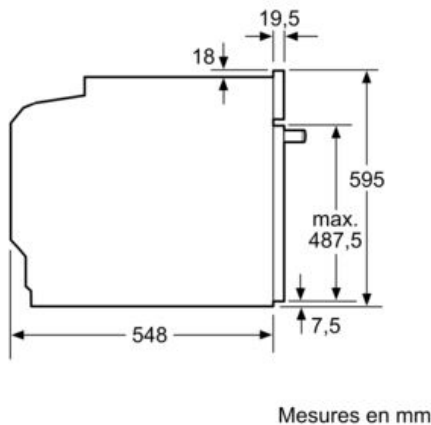

iQ700, Four combi micro-ondes encastrable, 60 x 60 cm, Inox HM633GNS1

Dessins sur mesure

Si l'appareil est installé sous une table de cuisson, les épaisseurs de plaque de travail suivantes (le cas échéant y compris la sous-structure) doivent être respectées.

Type de table de cuisson	épaisseur de plaque de travail min.	
	appliqué	affleurant
Table de cuisson à induction	37 mm	38 mm
table de cuisson à induction pleine surface	47 mm	48 mm
table de cuisson à gaz	30 mm	38 mm
table de cuisson électrique	27 mm	30 mm