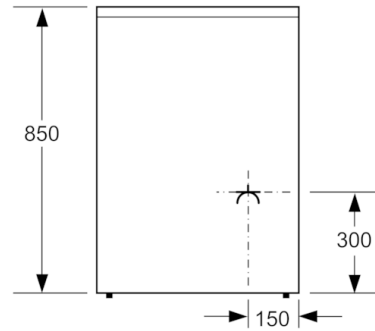

**Serie | 4, Cuisinière électrique, Blanc
HKR39C220****A****Données techniques**

Type de construction :	Pose libre
Dimensions du produit (mm) :	850 x 600 x 600
Longueur du cordon électrique (cm) :	120
Poids net (kg) :	51,261
Poids brut (kg) :	55,0
Code EAN :	4242005042036
Nombre de cavités - (2010/30/CE) :	1
Volume utile (de la cavité) - NOUVEAU (2010/30/CE) :	66
Classe énergétique (2010/30/CE) :	A
:	0,98
:	0,79
Indice de classe énergétique - NOUVEAU (2010/30/CE) :	95,2
Puissance de raccordement (W) :	10800
Intensité (A) :	16
Tension (V) :	220-240
Fréquence (Hz) :	50; 60
Type de prise :	sans fiche

- Parois lisses avec supports, Rails télescopiques à 2 niveaux

Design:

- Commande avec display LCD, Commande mécanique
- Boutons escamotables
- Pieds réglables en hauteur

Accessoires:

- 1 x pôle universelle, 1 x grille

Dimensions:

- Dimensions appareil (HxLxP): 850 x 600 x 600 mm

**Serie | 4, Cuisinière électrique, Blanc
HKR39C220**

Mesures en mm

Mesures en mm