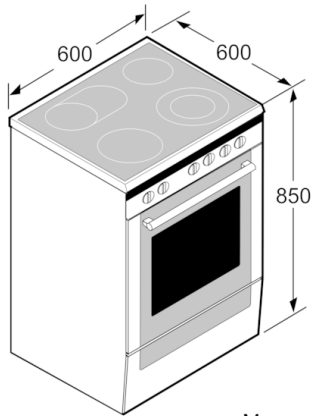

**Serie | 4, Cuisinière électrique, Blanc
HKR39C220****A****Données techniques**

Type de construction :	Pose libre
Dimensions du produit (mm) :	850 x 600 x 600
Longueur du cordon électrique (cm) :	120
Poids net (kg) :	51,261
Poids brut (kg) :	55,0
Code EAN :	4242005042036
Nombre de cavités - (2010/30/CE) :	1
Volume utile (de la cavité) - NOUVEAU (2010/30/CE) :	66
Classe énergétique (2010/30/CE) :	A
:	0,98
:	0,79
Indice de classe énergétique - NOUVEAU (2010/30/CE) :	95,2
Puissance de raccordement (W) :	10800
Intensité (A) :	16
Tension (V) :	220-240
Fréquence (Hz) :	50; 60
Type de prise :	sans fiche

Accessoires en option

HEZ317000 :

HEZ327000 :

HEZ333001 :

HEZ625071 :

Serie | 4, Cuisinière électrique, Blanc HKR39C220

- Classe d'efficacité énergétique (selon norme EU 65/2014): A (sur une échelle allant de A +++ à D)
- Consommation énergétique chaleur de voûte / de sole: 0.98 kWh
- Consommation énergétique air chaud: 0.79 kWh
- Cavité: 1
- Source de chaleur: électrique
- Volume cavité: 66 l

- Parois lisses avec supports, Rails télescopiques à 2 niveaux

Design:

- Commande avec display LCD, Commande mécanique
- Boutons escamotables
- Pieds réglables en hauteur

Accessoires:

- 1 x pôle universelle, 1 x grille

Dimensions:

- Dimensions appareil (HxLxP): 850 x 600 x 600 mm

**Serie | 4, Cuisinière électrique, Blanc
HKR39C220**

Mesures en mm

Mesures en mm