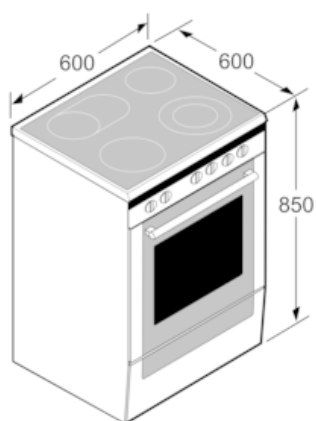

Confort/Sécurité :

- Horloge électronique
- Façade froide: 50°C (four à 180°C)
- Eclairage halogène
- Sécurité enfants
-
- Tiroir pour ustensiles de cuisine

Nettoyage:

- Revêtement ecoClean: paroi arrière
- Porte en verre plein

Supports d'enfournement / Système d'extraction:

- Parois lisses avec supports
- Rails télescopiques en option

Design:

- Display LED, Commande mécanique
- Boutons escamotables
- Pieds réglables en hauteur

Accessoires:

- 1 x pôle universelle, 1 x grille

Dimensions:

- Dimensions appareil (HxLxP): 850 x 600 x 600 mm

iQ300, Cuisinière électrique, Inox
HK9R3A250

Dessins sur mesure

Mesures en mm

Mesures en mm