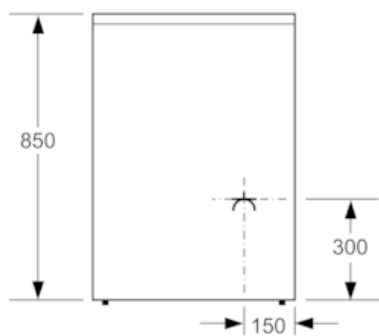

Équipement

Données techniques

Type de construction : Pose libre
 Dimensions du produit (mm) : 850 x 600 x 600
 Longueur du cordon électrique (cm) : 120
 Poids net (kg) : 49,962
 Poids brut (kg) : 53,7
 Code EAN : 4242003807279
 Nombre de cavités - (2010/30/CE) : 1
 Volume utile (de la cavité) - NOUVEAU (2010/30/CE) : 66
 Classe énergétique (2010/30/CE) : A
 : 0,98
 : 0,79
 Indice de classe énergétique - NOUVEAU (2010/30/CE) : 95,2
 Puissance de raccordement (W) : 10800
 Intensité (A) : 16
 Tension (V) : 220-240
 Fréquence (Hz) : 50; 60
 Type de prise : sans fiche

Accessoires:

- 1 x pôle universelle, 1 x grille

Dimensions:

- Dimensions appareil (HxLxP): 850 x 600 x 600 mm

iQ300, Cuisinière électrique, Inox
HK9R3A250

Dessins sur mesure

Mesures en mm

Mesures en mm