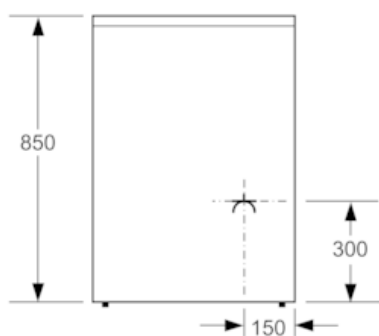

Équipement

Données techniques

Type de construction : Pose libre
 Dimensions du produit (mm) : 850 x 600 x 600
 Longueur du cordon électrique (cm) : 120
 Poids net (kg) : 49,534
 Poids brut (kg) : 53,3
 Code EAN : 4242003807262
 Nombre de cavités - (2010/30/CE) : 1
 Volume utile (de la cavité) - NOUVEAU (2010/30/CE) : 66
 Classe énergétique (2010/30/CE) : A
 : 0,98
 : 0,79
 Indice de classe énergétique - NOUVEAU (2010/30/CE) : 95,2
 Puissance de raccordement (W) : 10800
 Intensité (A) : 16
 Tension (V) : 220-240
 Fréquence (Hz) : 50; 60
 Type de prise : sans fiche

Design:

- Pieds réglables en hauteur

Accessoires:

- 1 x pôle universelle, 1 x grille

Dimensions:

- Dimensions appareil (HxLxP): 850 x 600 x 600 mm

iQ300, Cuisinière électrique, Blanc
HK9P00220

Dessins sur mesure

Mesures en mm

Mesures en mm