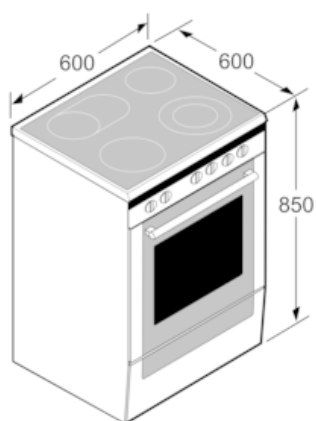

Table de cuisson:

- Vitrocéramique
- avant gauche: zone normale 1.8 kW
- arrière gauche: zone extensible 2.4 kW
- arrière droite: zone normale 1.2 kW
- avant droite: zone variable 2.2 kW
- Témoins de chaleur résiduelle pour chaque zone de cuisson

Confort/Sécurité :

- Façade froide: 50°C (four à 180°C)
- Eclairage halogène
- Tiroir pour ustensiles de cuisine

Nettoyage:

- Porte en verre plein

Supports d'enfournement / Système d'extraction:

- Parois lisses avec supports
- Rails télescopiques en option

Design:

- Pieds réglables en hauteur

Accessoires:

- 1 x pôle universelle, 1 x grille

Dimensions:

- Dimensions appareil (HxLxP): 850 x 600 x 600 mm

iQ300, Cuisinière électrique, Blanc
HK9P00220

Dessins sur mesure