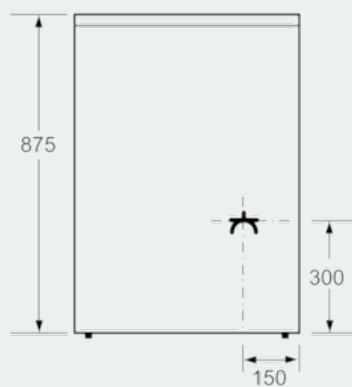

Équipement

Données techniques

Type de construction : Pose libre
 Dimensions du produit (mm) : 850 x 600 x 600
 Poids net (kg) : 51,435
 Poids brut (kg) : 55,0
 Code EAN : 4242003696378
 Nombre de cavités - (2010/30/CE) : 1
 Volume utile (de la cavité) - NOUVEAU (2010/30/CE) : 71
 Classe énergétique (2010/30/CE) : A
 Energy consumption per cycle conventional (2010/30/EC) : 0,88
 Indice de classe énergétique - NOUVEAU (2010/30/CE) : 103,5
 Tension (V) : 230
 Fréquence (Hz) : 50-60
 Type de prise : Branchement sans fiche

Dimensions:

- Dimensions appareil (HxLxP): 850 x 600 x 600 mm

iQ100, Cuisinière électrique, Blanc HH421210

Dessins sur mesure

Mesures en mm

Mesures en mm

Mesures en mm