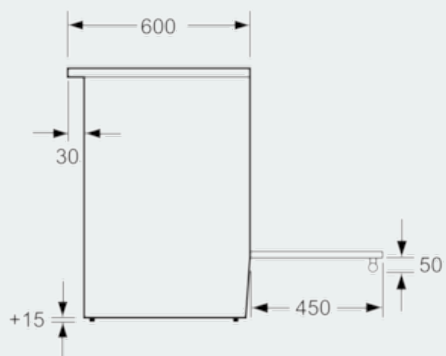

Équipement

Données techniques

Type de construction : Pose libre
 Dimensions du produit (mm) : 850 x 600 x 600
 Poids net (kg) : 51,435
 Poids brut (kg) : 55,0
 Code EAN : 4242003696378
 Nombre de cavités - (2010/30/CE) : 1
 Volume utile (de la cavité) - NOUVEAU (2010/30/CE) : 71
 Classe énergétique (2010/30/CE) : A
 Energy consumption per cycle conventional (2010/30/EC) : 0,88
 Indice de classe énergétique - NOUVEAU (2010/30/CE) : 103,5
 Tension (V) : 230
 Fréquence (Hz) : 50-60
 Type de prise : Branchement sans fiche

Dimensions:

- Dimensions appareil (HxLxP): 850 x 600 x 600 mm

iQ100, Cuisinière électrique, Blanc HH421210

Dessins sur mesure

Mesures en mm

Mesures en mm

Mesures en mm