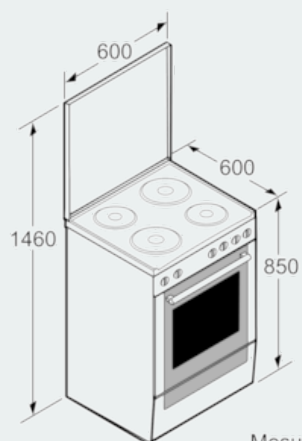

Équipement

Données techniques

Type de construction : Pose libre
 Dimensions du produit (mm) : 850 x 600 x 600
 Poids net (kg) : 51,435
 Poids brut (kg) : 55,0
 Code EAN : 4242003696378
 Nombre de cavités - (2010/30/CE) : 1
 Volume utile (de la cavité) - NOUVEAU (2010/30/CE) : 71
 Classe énergétique (2010/30/CE) : A
 Energy consumption per cycle conventional (2010/30/EC) : 0,88
 Indice de classe énergétique - NOUVEAU (2010/30/CE) : 103,5
 Tension (V) : 230
 Fréquence (Hz) : 50-60
 Type de prise : Branchement sans fiche

Confort / Sécurité:

- Eclairage intérieur du four
- Parois lisses avec supports
- Rails télescopiques en option
- Façade froide Confort: 40°C (four à 180°C)
- Tiroir à ustensiles de grande capacité
- Pieds réglables en hauteur

Dimensions:

- Dimensions appareil (HxLxP): 850 x 600 x 600 mm

iQ100, Cuisinière électrique, Blanc HH421210

Dessins sur mesure

Mesures en mm

Mesures en mm

Mesures en mm