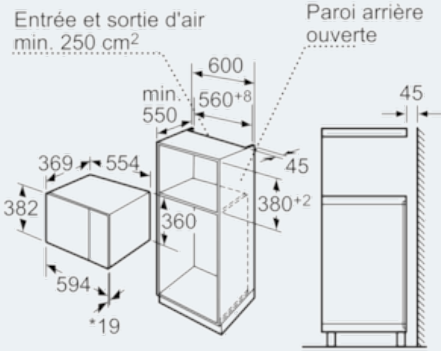

Équipement

Données techniques

Type de four à micro-ondes : MO uniquement
 Type de commandes : Electronique
 Couleur/matériau de la face avant : Inox
 Dimensions du produit (mm) : 382 x 594 x 388
 Dimensions de la cavité (mm) : 208.0 x 328.0 x 369.0
 Longueur du cordon électrique (cm) : 130
 Poids net (kg) : 18,298
 Poids brut (kg) : 20,0
 Code EAN : 4242003658574
 Puissance maximum du micro-ondes : 900
 Puissance de raccordement (W) : 1450
 Intensité (A) : 10
 Tension (V) : 220-230
 Fréquence (Hz) : 50
 Type de prise : Fiche cont.terre/Gard.fil ter.

Dimensions:

- Installation possible dans une armoire colonne
- Dimensions appareil (HxLxP): 382 x 594 x 388 mm
- Dimensions d'encastrement (HxLxP): 380-380 x 560-560 x 550 mm

iQ500
Four à micro-ondes
HF24M564 - inox

Dessins sur mesure

Montage en angle
micro-ondes

Mesures en mm

* 20 mm pour la façade métallique

Mesures en mm

* 20 mm pour la façade métallique

Mesures en mm