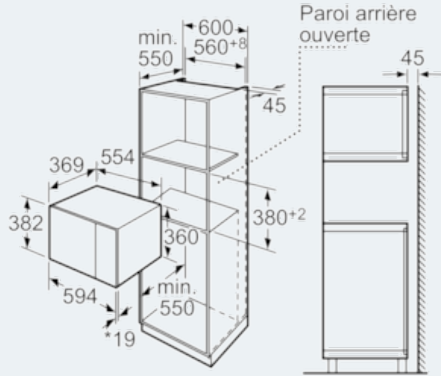

Équipement

Données techniques

Type de four à micro-ondes : MO uniquement
 Type de commandes : Electronique
 Couleur/matériau de la face avant : Inox
 Dimensions du produit (mm) : 382 x 594 x 388
 Dimensions de la cavité (mm) : 208.0 x 328.0 x 369.0
 Longueur du cordon électrique (cm) : 130
 Poids net (kg) : 18,298
 Poids brut (kg) : 20,0
 Code EAN : 4242003658574
 Puissance maximum du micro-ondes : 900
 Puissance de raccordement (W) : 1450
 Intensité (A) : 10
 Tension (V) : 220-230
 Fréquence (Hz) : 50
 Type de prise : Fiche cont.terre/Gard.fil ter.

Confort / Sécurité:

- cookControl: 7 programmes automatiques
- Plateau tournant en verre (31,5 cm)
- Display digital de l'heure
- Eclairage intérieur

Design:

- Porte du four vitrée, charnières à gauche
- Boutons rotatifs escamotables

Dimensions:

- Installation possible dans une armoire colonne
- Dimensions appareil (HxLxP): 382 x 594 x 388 mm
- Dimensions d'encastrement (HxLxP): 380-380 x 560-560 x 550 mm

iQ500
Four à micro-ondes
HF24M564 - inox

Dessins sur mesure

Montage en angle
micro-ondes

Mesures en mm

* 20 mm pour la façade métallique

Mesures en mm

* 20 mm pour la façade métallique

Mesures en mm