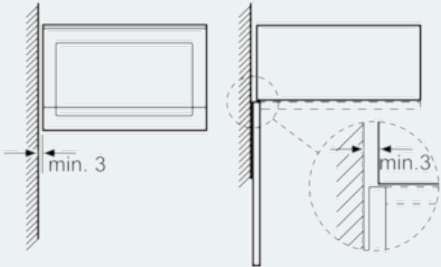

iQ500
Four à micro-ondes
HF24M564 - inox

Dessins sur mesure

Montage en angle
micro-ondes

Mesures en mm