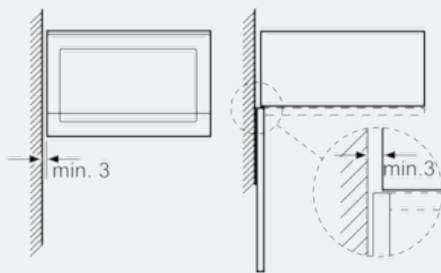

iQ500
Four à micro-ondes
HF24M264 - Blanc

Dessins sur mesure

Montage en angle
micro-ondes

Mesures en mm