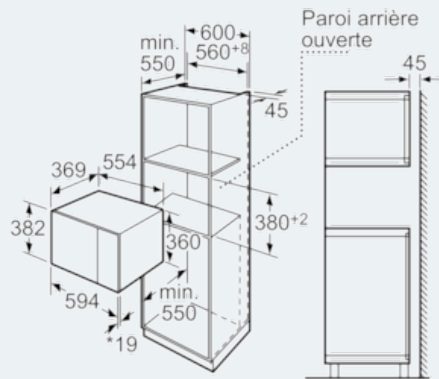

Équipement

Données techniques

Type de four à micro-ondes : MO uniquement
 Type de commandes : Electronique
 Couleur/matériau de la face avant : Blanc
 Dimensions du produit (mm) : 382 x 594 x 388
 Dimensions de la cavité (mm) : 208.0 x 328.0 x 369.0
 Longueur du cordon électrique (cm) : 130
 Poids net (kg) : 18,548
 Poids brut (kg) : 20,0
 Code EAN : 4242003658550
 Puissance maximum du micro-ondes : 900
 Puissance de raccordement (W) : 1450
 Intensité (A) : 10
 Tension (V) : 220-230
 Fréquence (Hz) : 50
 Type de prise : Fiche cont.terre/Gard.fil ter.

Confort / Sécurité:

- cookControl: 7 programmes automatiques
- Plateau tournant en verre (31,5 cm)
- Display digital de l'heure
- Eclairage intérieur

Design:

- Porte du four vitrée, charnières à gauche
- Boutons rotatifs escamotables

Dimensions:

- Installation possible dans une armoire colonne
- Dimensions appareil (HxLxP): 382 x 594 x 388 mm
- Dimensions d'encastrement (HxLxP): 380-380 x 560-560 x 550 mm

iQ500
Four à micro-ondes
HF24M264 - Blanc

Dessins sur mesure

Montage en angle
micro-ondes

Mesures en mm

* 20 mm pour la façade métallique

Mesures en mm

* 20 mm pour la façade métallique

Mesures en mm