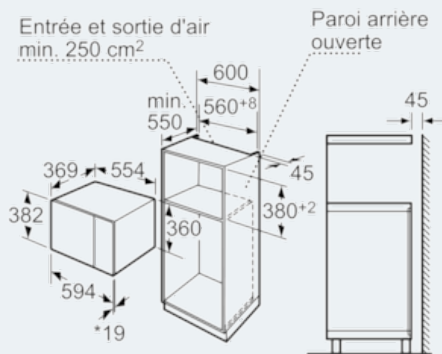

Équipement

Données techniques

Type de four à micro-ondes : MO uniquement
 Type de commandes : Electronique
 Couleur/matériau de la face avant : Blanc
 Dimensions du produit (mm) : 382 x 594 x 388
 Dimensions de la cavité (mm) : 208.0 x 328.0 x 369.0
 Longueur du cordon électrique (cm) : 130
 Poids net (kg) : 18,548
 Poids brut (kg) : 20,0
 Code EAN : 4242003658550
 Puissance maximum du micro-ondes : 900
 Puissance de raccordement (W) : 1450
 Intensité (A) : 10
 Tension (V) : 220-230
 Fréquence (Hz) : 50
 Type de prise : Fiche cont.terre/Gard.fil ter.

Dimensions:

- Installation possible dans une armoire colonne
- Dimensions appareil (HxLxP): 382 x 594 x 388 mm
- Dimensions d'encastrement (HxLxP): 380-380 x 560-560 x 550 mm

iQ500
Four à micro-ondes
HF24M264 - Blanc

Dessins sur mesure

Montage en angle
micro-ondes

Mesures en mm

* 20 mm pour la façade métallique

Mesures en mm

* 20 mm pour la façade métallique

Mesures en mm