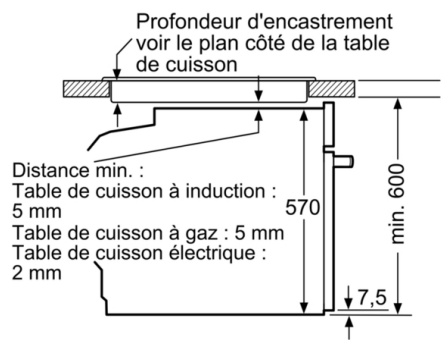

#### Dimensions:

- Dimensions d'encastrement (HxLxP): 585-595 x 560-568 x 550 mm
- Veuillez vous référer aux dimensions fournies dans le schéma d'installation.
- Nous vous recommandons de choisir des produits complémentaires SER6, afin d'assurer une combinaison esthétique et optimale de vos appareils encastrables.
- Dimensions appareil (HxLxP): 595 x 594 x 548 mm

**Serie | 6, four encastrable, 60 x 60 cm, Noir  
HBG5780B0**

Mesures en mm

Montage avec une table de cuisson.

Mesures en mm

Mesures en mm

**A:** 19,5 mm  
**B:** Espace pour le raccordement de  
l'appareil 320 x 115 mm