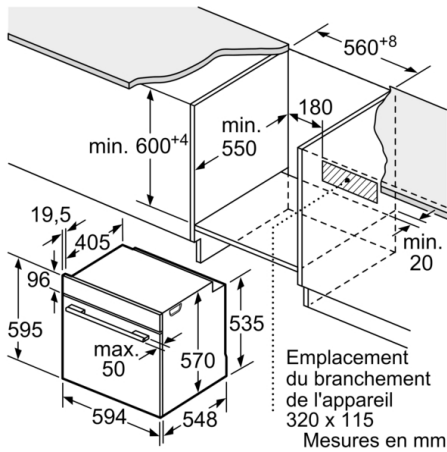

#### Dimensions:

- Dimensions d'encastrement (HxLxP): 585-595 x 560-568 x 550 mm
- Veuillez vous référer aux dimensions fournies dans le schéma d'installation.
- Nous vous recommandons de choisir des produits complémentaires SER6, afin d'assurer une combinaison esthétique et optimale de vos appareils encastrables.
- Dimensions appareil (HxLxP): 595 x 594 x 548 mm

**Serie | 6, four encastrable, 60 x 60 cm, Noir  
HBG5780B0**

Mesures en mm

Montage avec une table de cuisson.

Mesures en mm

Mesures en mm

**A:** 19,5 mm  
**B:** Espace pour le raccordement de  
l'appareil 320 x 115 mm