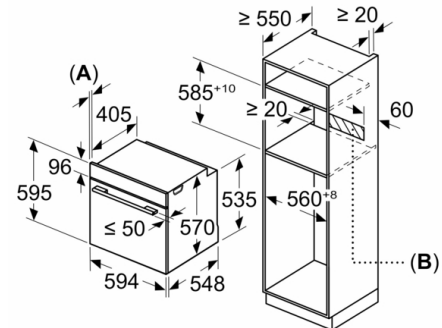

#### Dimensions:

- Dimensions d'encastrement (HxLxP): 585-595 x 560-568 x 550 mm
- Veuillez vous référer aux dimensions fournies dans le schéma d'installation.
- Nous vous recommandons de choisir des produits complémentaires SER6, afin d'assurer une combinaison esthétique et optimale de vos appareils encastrables.
- Dimensions appareil (HxLxP): 595 x 594 x 548 mm

**Serie | 6, four encastrable, 60 x 60 cm, Noir  
HBG5780B0**

Mesures en mm

Montage avec une table de cuisson.

Mesures en mm

Mesures en mm

**A:** 19,5 mm  
**B:** Espace pour le raccordement de  
l'appareil 320 x 115 mm