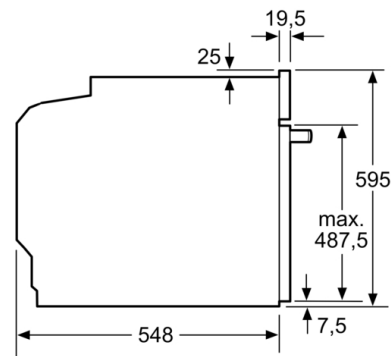

#### Dimensions:

- Dimensions d'encastrement (HxLxP): 585-595 x 560-568 x 550 mm
- Veuillez vous référer aux dimensions fournies dans le schéma d'installation.
- Nous vous recommandons de choisir des produits complémentaires SER6, afin d'assurer une combinaison esthétique et optimale de vos appareils encastrables.
- Dimensions appareil (HxLxP): 595 x 594 x 548 mm

**Serie | 6, four encastrable, 60 x 60 cm, Noir  
HBG5780B0**

Mesures en mm

Montage avec une table de cuisson.

Mesures en mm

Mesures en mm

**A:** 19,5 mm  
**B:** Espace pour le raccordement de  
l'appareil 320 x 115 mm