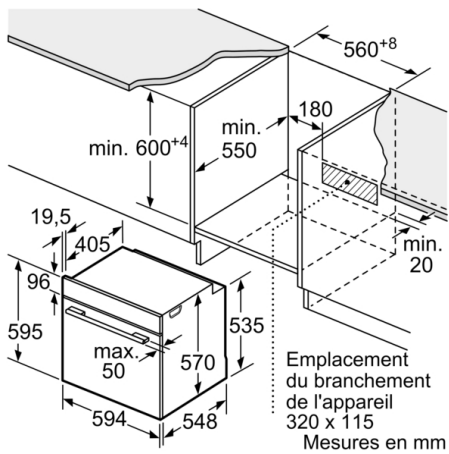

Accessoires:

- 1 x grille, 1 x lèchefrite pour pyrolyse

Environnement/Sécurité:

- Façade froide Confort: 30°C
- Faible température de la porte lors du nettoyage pyrolytique
- Fermeture automatique de la porte pendant la pyrolyse
- Sécurité enfants Coupure de sécurité Indication de la chaleur résiduelle

Informations techniques:

- Longueur du cordon d'alimentation: 120 cm
- Tension nominale: 220 - 240 V
- Puissance totale de raccordement: 3.6 kW
- Classe d'efficacité énergétique (selon norme EU 65/2014): A (sur une échelle allant de A+++ à D)
Consommation énergétique chaleur de voûte / de sole: 0.99 kWh
Consommation énergétique air chaud: 0.81 kWh
Cavité: 1 Source de chaleur: électrique Volume cavité: 71 l

Dimensions:

- Dimensions appareil (HxLxP): 595 x 594 x 548 mm
- Dimensions d'encastrement (HxLxP): 585-595 x 560-568 x 550 mm
- Veuillez vous référer aux dimensions fournies dans le schéma d'installation.
- Nous vous recommandons de choisir des produits complémentaires SER6, afin d'assurer une combinaison esthétique et optimale de vos appareils encastrables.

**Série 6, four encastrable, 60 x 60 cm, Noir
HBA578BB0**

Mesures en mm

Montage avec une table de cuisson.

Mesures en mm

A: 19,5 mm
B: Espace pour le raccordement de l'appareil 320 x 115 mm