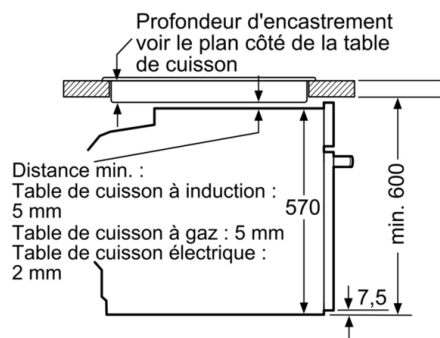

Informations techniques:

- Longueur du cordon d'alimentation: 120 cm
- Tension nominale: 220 - 240 V
- Puissance totale de raccordement: 3.6 kW
- Classe d'efficacité énergétique (selon norme EU 65/2014): A (sur une échelle allant de A+++ à D)
Consommation énergétique chaleur de voûte / de sole: 0.99 kWh
Consommation énergétique air chaud: 0.81 kWh
Cavité: 1 Source de chaleur: électrique Volume cavité: 71 l

Dimensions:

- Dimensions appareil (HxLxP): 595 x 594 x 548 mm
- Dimensions d'encastrement (HxLxP): 585-595 x 560-568 x 550 mm
- Veuillez vous référer aux dimensions fournies dans le schéma d'installation.
- Nous vous recommandons de choisir des produits complémentaires SER6, afin d'assurer une combinaison esthétique et optimale de vos appareils encastrables.

**Série 6, four encastrable, 60 x 60 cm, Noir
HBA578BB0**

Mesures en mm

Montage avec une table de cuisson.

Mesures en mm

A: 19,5 mm
B: Espace pour le raccordement de l'appareil 320 x 115 mm