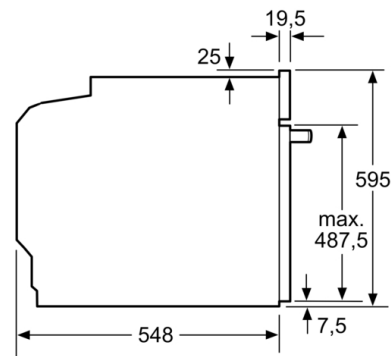

Informations techniques:

- Longueur du cordon d'alimentation: 120 cm
- Tension nominale: 220 - 240 V
- Puissance totale de raccordement: 3.6 kW
- Classe d'efficacité énergétique (selon norme EU 65/2014): A (sur une échelle allant de A+++ à D)
Consommation énergétique chaleur de voûte / de sole: 0.99 kWh
Consommation énergétique air chaud: 0.81 kWh
Cavité: 1 Source de chaleur: électrique Volume cavité: 71 l

Dimensions:

- Dimensions appareil (HxLxP): 595 x 594 x 548 mm
- Dimensions d'encastrement (HxLxP): 585-595 x 560-568 x 550 mm
- Veuillez vous référer aux dimensions fournies dans le schéma d'installation.
- Nous vous recommandons de choisir des produits complémentaires SER6, afin d'assurer une combinaison esthétique et optimale de vos appareils encastrables.

**Série 6, four encastrable, 60 x 60 cm, Noir
HBA578BB0**

Mesures en mm

Montage avec une table de cuisson.

Mesures en mm

A: 19,5 mm
B: Espace pour le raccordement de l'appareil 320 x 115 mm