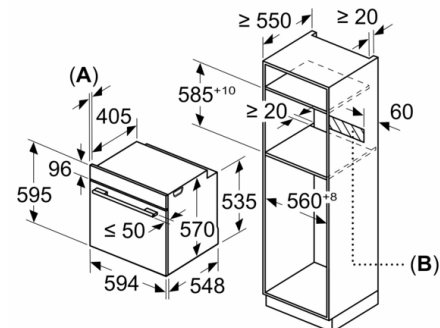

Dimensions:

- Dimensions appareil (HxLxP): 595 x 594 x 548 mm
- Dimensions d'encastrement (HxLxP): 585-595 x 560-568 x 550 mm
- Veuillez vous référer aux dimensions fournies dans le schéma d'installation.
- Nous vous recommandons de choisir des produits complémentaires SER6, afin d'assurer une combinaison esthétique et optimale de vos appareils encastrables.

**Série 6, four encastrable, 60 x 60 cm, Noir
HBA578BB0**

Mesures en mm

Montage avec une table de cuisson.

Mesures en mm

A: 19,5 mm
B: Espace pour le raccordement de l'appareil 320 x 115 mm