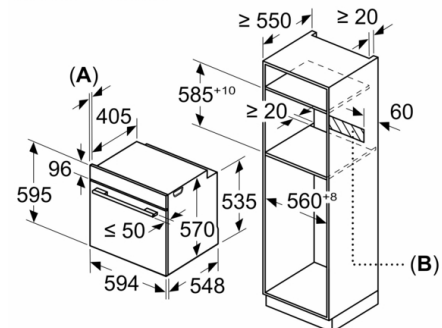

Dimensions:

- Dimensions appareil (HxLxP): 595 x 594 x 548 mm
- Dimensions d'encastrement (HxLxP): 585-595 x 560-568 x 550 mm
- Veuillez vous référer aux dimensions fournies dans le schéma d'installation.
- Nous vous recommandons de choisir des produits complémentaires SER4, afin d'assurer une combinaison esthétique et optimale de vos appareils encastrables.

**Série 4, four encastrable, 60 x 60 cm, Noir
HBA573BB1**

Mesures en mm

Montage avec une table de cuisson.

Mesures en mm

Mesures en mm

A: 19,5 mm
B: Espace pour le raccordement de l'appareil 320 x 115 mm