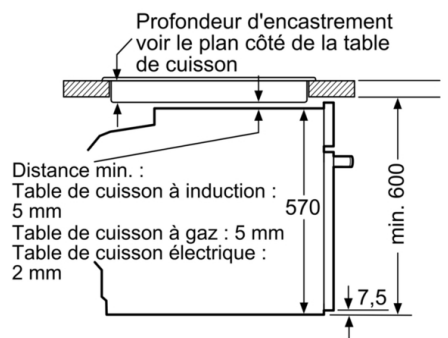

Informations techniques:

- Longueur du cordon d'alimentation: 120 cm
- Tension nominale: 220 - 240 V
- Puissance totale de raccordement: 3.6 kW
- Classe d'efficacité énergétique (selon norme EU 65/2014): A (sur une échelle allant de A+++ à D)
Consommation énergétique chaleur de voûte / de sole: 0.99 kWh
Consommation énergétique air chaud: 0.81 kWh
Cavité: 1 Source de chaleur: électrique Volume cavité: 71 l

Dimensions:

- Dimensions appareil (HxLxP): 595 x 594 x 548 mm
- Dimensions d'encastrement (HxLxP): 585-595 x 560-568 x 550 mm
- Veuillez vous référer aux dimensions fournies dans le schéma d'installation.
- Nous vous recommandons de choisir des produits complémentaires SER4, afin d'assurer une combinaison esthétique et optimale de vos appareils encastrables.

**Série 4, four encastrable, 60 x 60 cm, Noir
HBA573BB1**

Mesures en mm

Montage avec une table de cuisson.

Mesures en mm

Mesures en mm

A: 19,5 mm
B: Espace pour le raccordement de l'appareil 320 x 115 mm