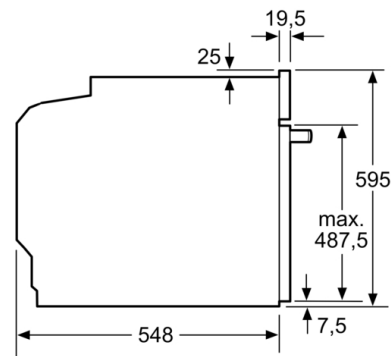

Informations techniques:

- Longueur du cordon d'alimentation: 120 cm
- Tension nominale: 220 - 240 V
- Puissance totale de raccordement: 3.6 kW
- Classe d'efficacité énergétique (selon norme EU 65/2014): A (sur une échelle allant de A+++ à D)
Consommation énergétique chaleur de voûte / de sole: 0.99 kWh
Consommation énergétique air chaud: 0.81 kWh
Cavité: 1 Source de chaleur: électrique Volume cavité: 71 l

Dimensions:

- Dimensions appareil (HxLxP): 595 x 594 x 548 mm
- Dimensions d'encastrement (HxLxP): 585-595 x 560-568 x 550 mm
- Veuillez vous référer aux dimensions fournies dans le schéma d'installation.
- Nous vous recommandons de choisir des produits complémentaires SER4, afin d'assurer une combinaison esthétique et optimale de vos appareils encastrables.

**Série 4, four encastrable, 60 x 60 cm, Noir
HBA573BB1**

Mesures en mm

Montage avec une table de cuisson.

Mesures en mm

Mesures en mm

A: 19,5 mm
B: Espace pour le raccordement de l'appareil 320 x 115 mm