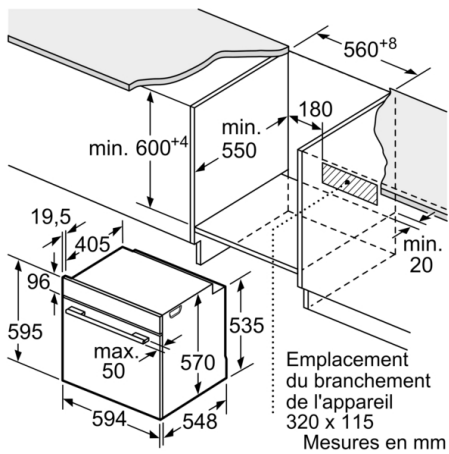

Accessoires:

- 1 x grille, 1 x lèche-frite pour pyrolyse

Environnement/Sécurité:

- Façade froide Confort: 30°C
- Faible température de la porte lors du nettoyage pyrolytique
- Fermeture automatique de la porte pendant la pyrolyse
Sécurité enfants Coupure de sécurité

Informations techniques:

- Longueur du cordon d'alimentation: 120 cm
- Tension nominale: 220 - 240 V
- Puissance totale de raccordement: 3.6 kW
- Classe d'efficacité énergétique (selon norme EU 65/2014): A (sur une échelle allant de A+++ à D)
Consommation énergétique chaleur de voûte / de sole: 0.99 kWh
Consommation énergétique air chaud: 0.81 kWh
Cavité: 1 Source de chaleur: électrique Volume cavité: 71 l

Dimensions:

- Dimensions appareil (HxLxP): 595 x 594 x 548 mm
- Dimensions d'encastrement (HxLxP): 585-595 x 560-568 x 550 mm
- Veuillez vous référer aux dimensions fournies dans le schéma d'installation.
- Nous vous recommandons de choisir des produits complémentaires SER4, afin d'assurer une combinaison esthétique et optimale de vos appareils encastrables.

**Série 4, four encastrable, 60 x 60 cm, Noir
HBA573BB1**

Mesures en mm

Montage avec une table de cuisson.

Mesures en mm

Mesures en mm

A: 19,5 mm
B: Espace pour le raccordement de l'appareil 320 x 115 mm