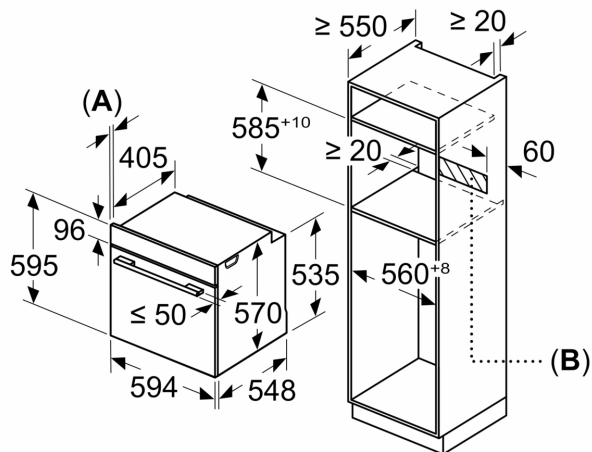

#### Informations techniques:

- Longueur du cordon d'alimentation: 120 cm
- Tension nominale: 220 - 240 V
- Puissance totale de raccordement: 3.4 kW
- Classe d'efficacité énergétique (selon norme EU 65/2014): A+(sur une échelle allant de A +++ à D)
- Consommation énergétique chaleur de voûte / de sole: 0.94 kWh
- Consommation énergétique air chaud: 0.69 kWh
- Cavité: 1
- Source de chaleur: électrique
- Volume cavité: 71 l

#### Dimensions:

**Série 4, Four encastrable, 60 x 60 cm, Noir**  
**HBA3140B4**

Mesures en mm

Mesures en mm

**A:** 19,5 mm  
**B:** Espace pour le raccordement de l'appareil 320 x 115 mm

Montage avec une table de cuisson.

Mesures en mm