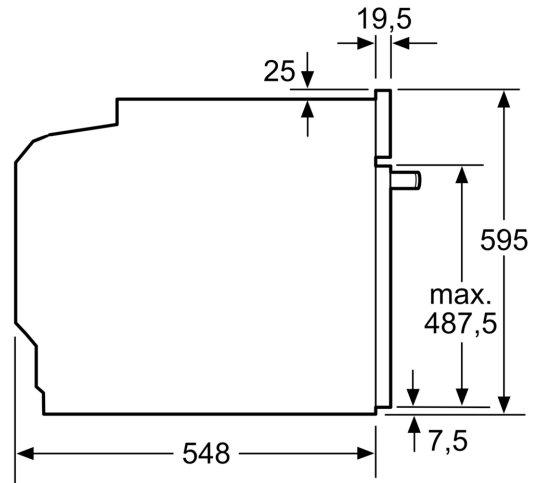

### Des résultats parfaits : Air chaud 3D pour des résultats de cuisson et de rôtissage parfaits sur trois niveaux simultanément.

- Dimensions appareil (HxLxP): 595 x 594 x 548 mm
- Dimensions d'encastrement (HxLxP): 585-595 x 560-568 x 550 mm
- Veuillez vous référer aux dimensions fournies dans le schéma d'installation.

#### Informations techniques:

- Longueur du cordon d'alimentation: 120 cm
- Tension nominale: 220 - 240 V
- Puissance totale de raccordement: 3.4 kW
- Classe d'efficacité énergétique (selon norme EU 65/2014): A+(sur une échelle allant de A +++ à D)
- Consommation énergétique chaleur de voûte / de sole: 0.94 kWh
- Consommation énergétique air chaud: 0.69 kWh
- Cavité: 1
- Source de chaleur: électrique
- Volume cavité: 71 l

#### Dimensions:

**Série 4, Four encastrable, 60 x 60 cm, Noir**  
**HBA3140B4**

Mesures en mm

Mesures en mm

**A:** 19,5 mm  
**B:** Espace pour le raccordement de l'appareil 320 x 115 mm

Montage avec une table de cuisson.

Mesures en mm