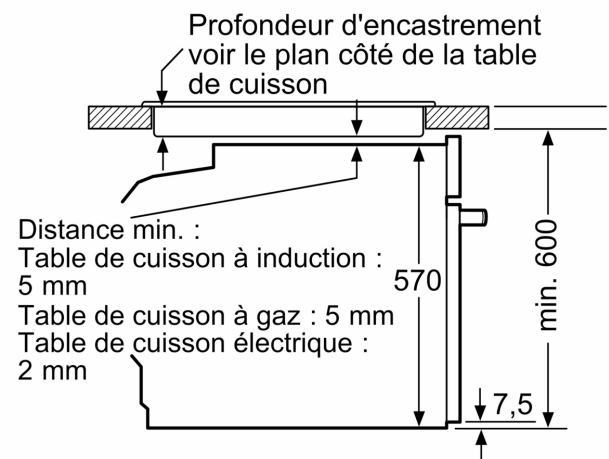

#### Informations techniques:

- Longueur du cordon d'alimentation: 120 cm
- Tension nominale: 220 - 240 V
- Puissance totale de raccordement: 3.4 kW
- Classe d'efficacité énergétique (selon norme EU 65/2014): A+(sur une échelle allant de A +++ à D)
- Consommation énergétique chaleur de voûte / de sole: 0.94 kWh
- Consommation énergétique air chaud: 0.69 kWh
- Cavité: 1
- Source de chaleur: électrique
- Volume cavité: 71 l

#### Dimensions:

**Série 4, Four encastrable, 60 x 60 cm, Noir**  
**HBA3140B4**

Mesures en mm

Mesures en mm

**A:** 19,5 mm  
**B:** Espace pour le raccordement de l'appareil 320 x 115 mm

Montage avec une table de cuisson.

Mesures en mm