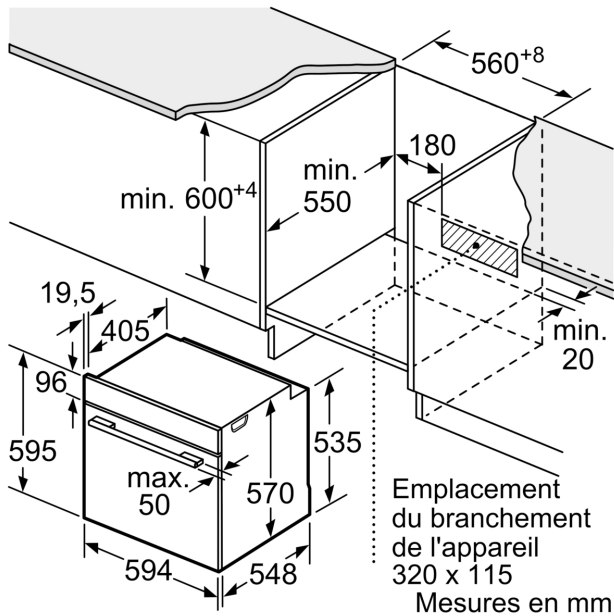

#### Environnement/Sécurité:

- Face avant froide Confort: 40°C (four à 180°C)
- Porte vitrée CoolTouch
- Sécurité enfants

#### Informations techniques:

- Longueur du cordon d'alimentation: 120 cm
- Tension nominale: 220 - 240 V
- Puissance totale de raccordement: 3.4 kW
- Classe d'efficacité énergétique (selon norme EU 65/2014): A+(sur une échelle allant de A +++ à D)
- Consommation énergétique chaleur de voûte / de sole: 0.94 kWh
- Consommation énergétique air chaud: 0.69 kWh
- Cavité: 1
- Source de chaleur: électrique
- Volume cavité: 71 l

#### Dimensions:

**Série 4, Four encastrable, 60 x 60 cm, Noir**  
**HBA3140B4**

Mesures en mm

Mesures en mm

**A:** 19,5 mm  
**B:** Espace pour le raccordement de l'appareil 320 x 115 mm

Montage avec une table de cuisson.

Mesures en mm