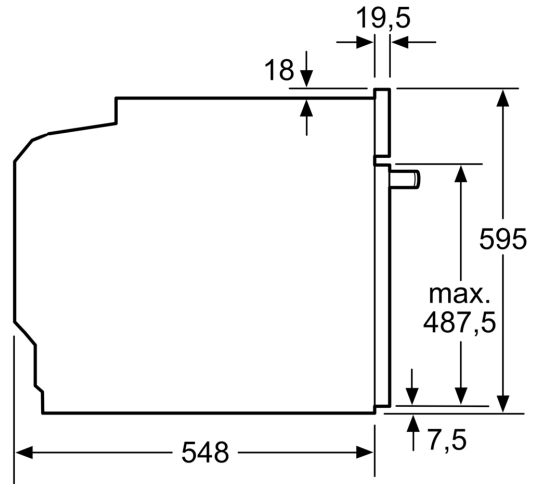

- Sécurité enfants
- Coupure de sécurité
- Indication de la chaleur résiduelle
- Bouton marche
- Interrupteur de contact de porte

Informations techniques:

- Longueur du cordon d'alimentation: 120 cm
- Tension nominale: 220 - 240 V
- Puissance totale de raccordement: 3.6 kW
- Classe d'efficacité énergétique (selon norme EU 65/2014): A+(sur une échelle allant de A +++ à D)
- Consommation énergétique chaleur de voûte / de sole: 0.87 kWh
- Consommation énergétique air chaud: 0.69 kWh
- Cavité: 1
- Source de chaleur: électrique
- Volume cavité: 71 l

Dimensions:

- Dimensions appareil (HxLxP): 595 x 594 x 548 mm
- Dimensions d'encastrement (HxLxP): 585-595 x 560-568 x 550 mm
- Veuillez vous référer aux dimensions fournies dans le schéma d'installation.

iQ700, Four encastrable, 60 x 60 cm, Noir
HB774GLB1

Dessins sur mesure

Installation de deux appareils superposés
Échange d'air

A: Entrée d'air $\geq 200 \text{ cm}^2$

Mesures en mm

Si l'appareil est installé sous une table de cuisson, les épaisseurs de plaque de travail suivantes (le cas échéant y compris la sous-structure) doivent être respectées.