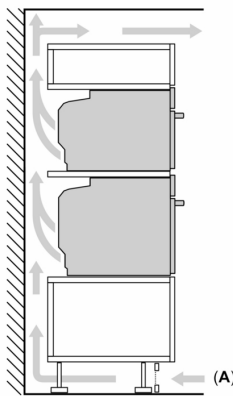

Accessoires:

- 1 x tôle de cuisson émaillée, 1 x grille, 1 x lèche-frite pour pyrolyse

Environnement/Sécurité:

- Façade froide Confort: 30°C
- Faible température de la porte lors du nettoyage pyrolytique
- Porte vitrée CoolTouch
- Fermeture automatique de la porte pendant la pyrolyse

- Sécurité enfants
- Coupure de sécurité
- Indication de la chaleur résiduelle
- Bouton marche
- Interrupteur de contact de porte

Informations techniques:

- Longueur du cordon d'alimentation: 120 cm
- Tension nominale: 220 - 240 V
- Puissance totale de raccordement: 3.6 kW
- Classe d'efficacité énergétique (selon norme EU 65/2014): A+(sur une échelle allant de A +++ à D)
- Consommation énergétique chaleur de voûte / de sole: 0.87 kWh
- Consommation énergétique air chaud: 0.69 kWh
- Cavité: 1
- Source de chaleur: électrique
- Volume cavité: 71 l

Dimensions:

- Dimensions appareil (HxLxP): 595 x 594 x 548 mm
- Dimensions d'encastrement (HxLxP): 585-595 x 560-568 x 550 mm
- Veuillez vous référer aux dimensions fournies dans le schéma d'installation.

iQ700, Four encastrable, 60 x 60 cm, Noir
HB774GLB1

Dessins sur mesure

Installation de deux appareils superposés
Échange d'air

A: Entrée d'air $\geq 200 \text{ cm}^2$

Mesures en mm

Si l'appareil est installé sous une table de cuisson, les épaisseurs de plaque de travail suivantes (le cas échéant y compris la sous-structure) doivent être respectées.