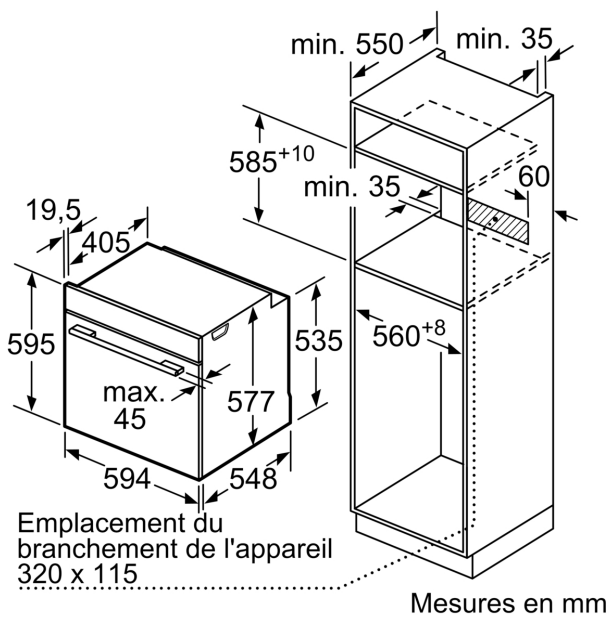

- Sécurité enfants
- Coupure de sécurité
- Indication de la chaleur résiduelle
- Bouton marche
- Interrupteur de contact de porte

Informations techniques:

- Longueur du cordon d'alimentation: 120 cm
- Tension nominale: 220 - 240 V
- Puissance totale de raccordement: 3.6 kW
- Classe d'efficacité énergétique (selon norme EU 65/2014): A+(sur une échelle allant de A +++ à D)
- Consommation énergétique chaleur de voûte / de sole: 0.87 kWh
- Consommation énergétique air chaud: 0.69 kWh
- Cavité: 1
- Source de chaleur: électrique
- Volume cavité: 71 l

Dimensions:

- Dimensions appareil (HxLxP): 595 x 594 x 548 mm
- Dimensions d'encastrement (HxLxP): 585-595 x 560-568 x 550 mm
- Veuillez vous référer aux dimensions fournies dans le schéma d'installation.

iQ700, Four encastrable, 60 x 60 cm, Noir
HB774GLB1

Dessins sur mesure

Installation de deux appareils superposés
Échange d'air

A: Entrée d'air $\geq 200 \text{ cm}^2$

Mesures en mm

Si l'appareil est installé sous une table de cuisson, les épaisseurs de plaque de travail suivantes (le cas échéant y compris la sous-structure) doivent être respectées.

Type de table de cuisson	épaisseur de plaque de travail min.	
	appliqué	affleurant
Table de cuisson à induction	37 mm	38 mm
table de cuisson à induction pleine surface	47 mm	48 mm
table de cuisson à gaz	30 mm	38 mm
table de cuisson électrique	27 mm	30 mm