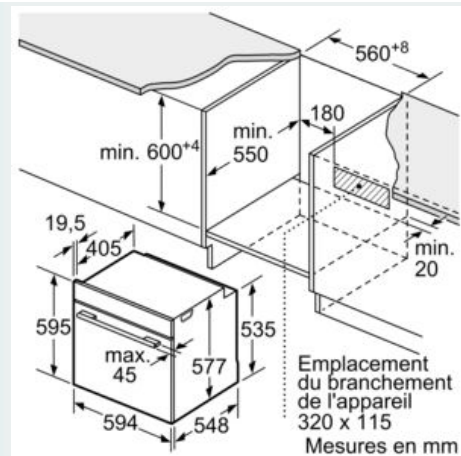

#### Informations techniques:

- Longueur du cordon d'alimentation: 120 cm
- Tension nominale: 220 - 240 V
- Puissance totale de raccordement: 3.6 kW
- Classe d'efficacité énergétique (selon norme EU 65/2014): A (sur une échelle allant de A +++ à D)
- Consommation énergétique chaleur de voûte / de sole: 0.9 kWh
- Consommation énergétique air chaud: 0.74 kWh
- Cavité: 1 Source de chaleur: électrique Volume cavité: 71 l

#### Dimensions:

- Dimensions appareil (HxLxP): 595 x 594 x 548 mm
- Dimensions d'encastrement (HxLxP): 585-595 x 560-568 x 550 mm
- Veuillez vous référer aux dimensions fournies dans le schéma d'installation.
- Nous vous recommandons de choisir des produits complémentaires iQ700, afin d'assurer une combinaison esthétique et optimale de vos appareils encastrables.

**iQ700, four encastrable, 60 x 60 cm,  
Inox  
HB676G5S6**

Dessins sur mesure

Si l'appareil est installé sous une table de cuisson, les épaisseurs de plaque de travail suivantes (le cas échéant y compris la sous-structure) doivent être respectées.