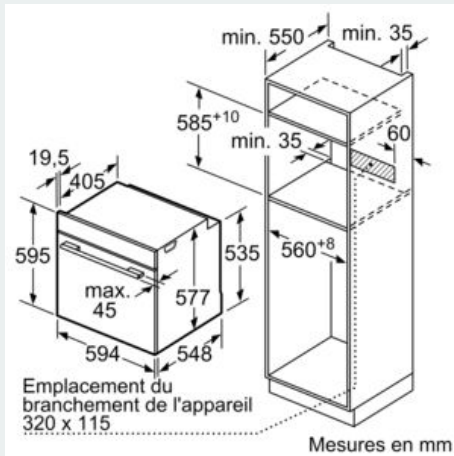

#### Informations techniques:

- Longueur du cordon d'alimentation: 120 cm
- Tension nominale: 220 - 240 V
- Puissance totale de raccordement: 3.6 kW
- Classe d'efficacité énergétique (selon norme EU 65/2014): A (sur une échelle allant de A +++ à D)
- Consommation énergétique chaleur de voûte / de sole: 0.9 kWh
- Consommation énergétique air chaud: 0.74 kWh
- Cavité: 1 Source de chaleur: électrique Volume cavité: 71 l

#### Dimensions:

- Dimensions appareil (HxLxP): 595 x 594 x 548 mm
- Dimensions d'encastrement (HxLxP): 585-595 x 560-568 x 550 mm
- Veuillez vous référer aux dimensions fournies dans le schéma d'installation.
- Nous vous recommandons de choisir des produits complémentaires iQ700, afin d'assurer une combinaison esthétique et optimale de vos appareils encastrables.

**iQ700, four encastrable, 60 x 60 cm,  
Inox  
HB676G5S6**

Dessins sur mesure

Si l'appareil est installé sous une table de cuisson, les épaisseurs de plaque de travail suivantes (le cas échéant y compris la sous-structure) doivent être respectées.