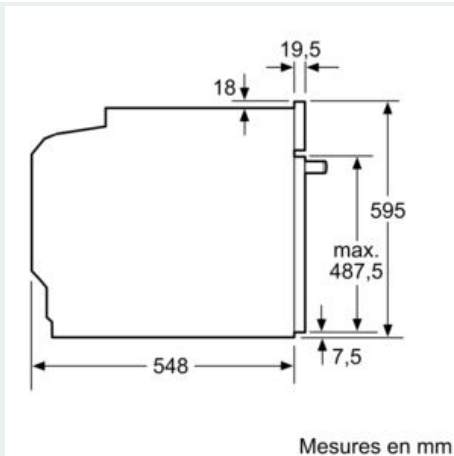

**iQ700, four encastrable, 60 x 60 cm,
Inox
HB676G5S6**

Dessins sur mesure

Si l'appareil est installé sous une table de cuisson, les épaisseurs de plaque de travail suivantes (le cas échéant y compris la sous-structure) doivent être respectées.

Type de table de cuisson	épaisseur de plaque de travail min.	
	appliqué	affleurant
Table de cuisson à induction	37 mm	38 mm
table de cuisson à induction pleine surface	47 mm	48 mm
table de cuisson à gaz	30 mm	38 mm
table de cuisson électrique	27 mm	30 mm