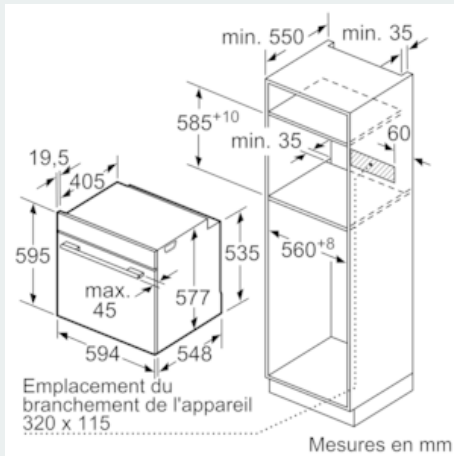

Équipement

Données techniques

Couleur/matériau de la face avant : Inox
 Type de construction : Encastrable
 Système de nettoyage intégré : Pyrolyse
 Taille de la niche d'encastrement (mm) : 585-595 x 560-568 x 550
 Dimensions du produit (mm) : 595 x 594 x 548
 Dimensions du produit emballé (mm) : 670 x 680 x 670
 Matériau du bandeau : Acier inox
 Matériau de la porte : Verre
 Poids net (kg) : 39,550
 Volume utile du four : 71
 Mode de cuisson : , , , Chaleur de sole, Convection naturelle, Gril air pulsé, Gril grande surface, Gril petite surface, maintenir au chaud, préchauffer
 Contrôle de température : Electronique
 Nombre de lampe(s) : 1
 Certificats de conformité : CE, VDE
 Longueur du cordon électrique (cm) : 120
 Code EAN : 4242003671726
 Nombre de cavités - (2010/30/CE) : 1
 Classe énergétique (2010/30/CE) : A
 : 0,90
 : 0,74
 Indice de classe énergétique - NOUVEAU (2010/30/CE) : 87,1
 Puissance de raccordement (W) : 3600
 Intensité (A) : 16
 Tension (V) : 220-240
 Fréquence (Hz) : 60; 50
 Type de prise : Fiche cont.terre/Gard.fil ter.

Supports d'enfournement / Système d'extraction:

- Rails télescopiques à 2 niveaux, Rails 100% télescopiques, avec arrêt intégré

Design:

- 2,8" - Display TFT couleur avec texte clair et touches touchControl

Accessoires:

- 1 x lèche-frite pour pyrolyse, 1 x grille, 1 x tôle de cuisson émaillée

Informations techniques:

- Longueur du cordon d'alimentation: 120 cm
- Puissance totale de raccordement: 3.6 kW
- Dimensions appareil (HxLxP): 595 x 594 x 548 mm
- Dimensions d'encastrement (HxLxP): 585-595 x 560-568 x 550 mm

**iQ700, four encastrable, 60 x 60 cm,
Inox
HB675G3S1**

Dessins sur mesure

Si l'appareil est installé sous une table de cuisson, les épaisseurs de plaque de travail suivantes (le cas échéant y compris la sous-structure) doivent être respectées.