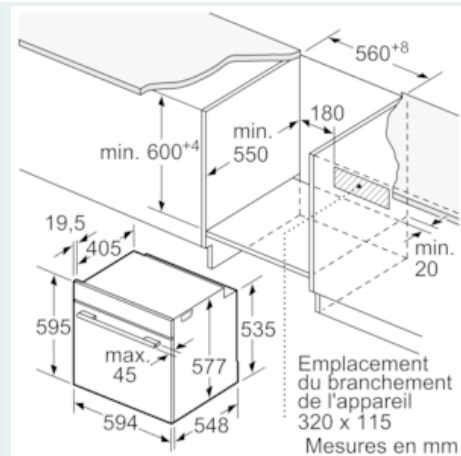

Équipement

Données techniques

Couleur/matériau de la face avant : Inox
 Type de construction : Encastrable
 Système de nettoyage intégré : Pyrolyse
 Taille de la niche d'encastrement (mm) : 585-595 x 560-568 x 550
 Dimensions du produit (mm) : 595 x 594 x 548
 Dimensions du produit emballé (mm) : 670 x 680 x 670
 Matériau du bandeau : Acier inox
 Matériau de la porte : Verre
 Poids net (kg) : 39,550
 Volume utile du four : 71
 Mode de cuisson : , , , Chaleur de sole, Convection naturelle, Gril air pulsé, Gril grande surface, Gril petite surface, maintenir au chaud, préchauffer
 Contrôle de température : Electronique
 Nombre de lampe(s) : 1
 Certificats de conformité : CE, VDE
 Longueur du cordon électrique (cm) : 120
 Code EAN : 4242003671726
 Nombre de cavités - (2010/30/CE) : 1
 Classe énergétique (2010/30/CE) : A
 : 0,90
 : 0,74
 Indice de classe énergétique - NOUVEAU (2010/30/CE) : 87,1
 Puissance de raccordement (W) : 3600
 Intensité (A) : 16
 Tension (V) : 220-240
 Fréquence (Hz) : 60; 50
 Type de prise : Fiche cont.terre/Gard.fil ter.

Supports d'enfournement / Système d'extraction:

- Rails télescopiques à 2 niveaux, Rails 100% télescopiques, avec arrêt intégré

Design:

- 2,8" - Display TFT couleur avec texte clair et touches touchControl

Accessoires:

- 1 x lèche-frite pour pyrolyse, 1 x grille, 1 x tôle de cuisson émaillée

Informations techniques:

- Longueur du cordon d'alimentation: 120 cm
- Puissance totale de raccordement: 3.6 kW
- Dimensions appareil (HxLxP): 595 x 594 x 548 mm
- Dimensions d'encastrement (HxLxP): 585-595 x 560-568 x 550 mm

**iQ700, four encastrable, 60 x 60 cm,
Inox
HB675G3S1**

Dessins sur mesure

Si l'appareil est installé sous une table de cuisson, les épaisseurs de plaque de travail suivantes (le cas échéant y compris la sous-structure) doivent être respectées.