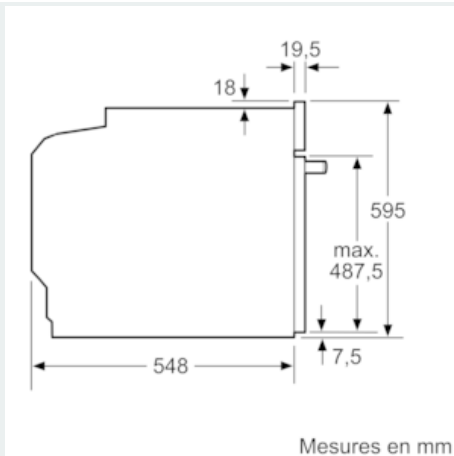

Équipement

Données techniques

Couleur/matériau de la face avant : Inox
 Type de construction : Encastrable
 Système de nettoyage intégré : Pyrolyse
 Taille de la niche d'encastrement (mm) : 585-595 x 560-568 x 550
 Dimensions du produit (mm) : 595 x 594 x 548
 Dimensions du produit emballé (mm) : 670 x 680 x 670
 Matériau du bandeau : Acier inox
 Matériau de la porte : Verre
 Poids net (kg) : 39,550
 Volume utile du four : 71
 Mode de cuisson : , , , Chaleur de sole, Convection naturelle, Gril air pulsé, Gril grande surface, Gril petite surface, maintenir au chaud, préchauffer
 Contrôle de température : Electronique
 Nombre de lampe(s) : 1
 Certificats de conformité : CE, VDE
 Longueur du cordon électrique (cm) : 120
 Code EAN : 4242003671726
 Nombre de cavités - (2010/30/CE) : 1
 Classe énergétique (2010/30/CE) : A
 : 0,90
 : 0,74
 Indice de classe énergétique - NOUVEAU (2010/30/CE) : 87,1
 Puissance de raccordement (W) : 3600
 Intensité (A) : 16
 Tension (V) : 220-240
 Fréquence (Hz) : 60; 50
 Type de prise : Fiche cont.terre/Gard.fil ter.

Supports d'enfournement / Système d'extraction:

- Rails télescopiques à 2 niveaux, Rails 100% télescopiques, avec arrêt intégré

Design:

- 2,8" - Display TFT couleur avec texte clair et touches touchControl

Accessoires:

- 1 x lèche-frite pour pyrolyse, 1 x grille, 1 x tôle de cuisson émaillée

Informations techniques:

- Longueur du cordon d'alimentation: 120 cm
- Puissance totale de raccordement: 3.6 kW
- Dimensions appareil (HxLxP): 595 x 594 x 548 mm
- Dimensions d'encastrement (HxLxP): 585-595 x 560-568 x 550 mm

**iQ700, four encastrable, 60 x 60 cm,
Inox
HB675G3S1**

Dessins sur mesure

Si l'appareil est installé sous une table de cuisson, les épaisseurs de plaque de travail suivantes (le cas échéant y compris la sous-structure) doivent être respectées.