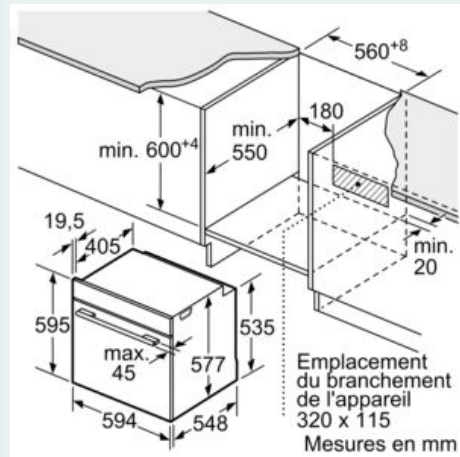

Supports d'enfournement / Système d'extraction:

- Cavité avec supports d'enfournement (rails télescopiques à installer ultérieurement - en option)

Design:

- 2,8" - Display TFT couleur avec texte clair et touches touchControl
- Bouton de commande rotatif
- Nous vous recommandons de choisir des produits complémentaires iQ700, afin d'assurer une combinaison esthétique et optimale de vos appareils encastrables.

Dimensions:

- Dimensions appareil (HxLxP): 595 x 594 x 548 mm
- Dimensions d'encastrement (HxLxP): 585-595 x 560-568 x 550 mm
- Longueur du cordon d'alimentation: 120 cm
- Puissance totale de raccordement: 3.6 kW

Accessoires:

- 1 x lèche-frite pour pyrolyse, 1 x grille, 1 x tôle de cuisson émaillée

**iQ700, four encastrable, 60 x 60 cm,
Inox
HB655GBS1**

Dessins sur mesure

Si l'appareil est installé sous une table de cuisson, les épaisseurs de plaque de travail suivantes (le cas échéant y compris la sous-structure) doivent être respectées.