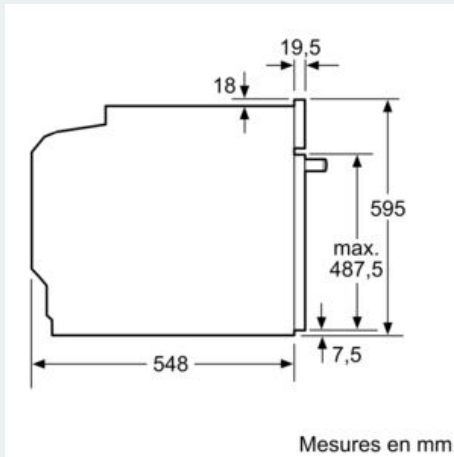

**iQ700, four encastrable, 60 x 60 cm,
Inox
HB655GBS1**

Dessins sur mesure

Si l'appareil est installé sous une table de cuisson, les épaisseurs de plaque de travail suivantes (le cas échéant y compris la sous-structure) doivent être respectées.

Type de table de cuisson	épaisseur de plaque de travail min.	
	appliqué	affleurant
Table de cuisson à induction	37 mm	38 mm
table de cuisson à induction pleine surface	47 mm	48 mm
table de cuisson à gaz	30 mm	38 mm
table de cuisson électrique	27 mm	30 mm