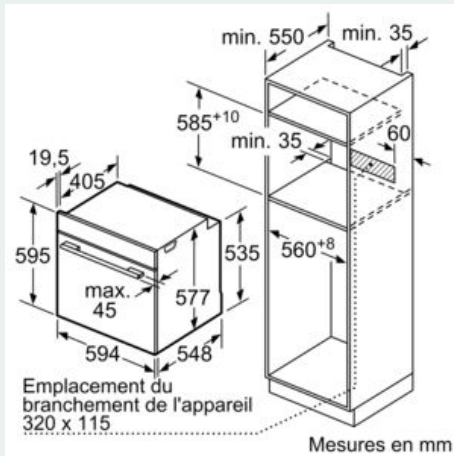

Supports d'enfournement / Système d'extraction:

- Cavité avec supports d'enfournement (rails télescopiques à installer ultérieurement - en option)

Design:

- 2,8" - Display TFT couleur avec texte clair et touches touchControl
- Bouton de commande rotatif
- Nous vous recommandons de choisir des produits complémentaires iQ700, afin d'assurer une combinaison esthétique et optimale de vos appareils encastrables.

Dimensions:

- Dimensions appareil (HxLxP): 595 x 594 x 548 mm
- Dimensions d'encastrement (HxLxP): 585-595 x 560-568 x 550 mm
- Longueur du cordon d'alimentation: 120 cm
- Puissance totale de raccordement: 3.6 kW

Accessoires:

- 1 x lèche-frite pour pyrolyse, 1 x grille, 1 x tôle de cuisson émaillée

**iQ700, four encastrable, 60 x 60 cm,
Inox
HB655GBS1**

Dessins sur mesure

Si l'appareil est installé sous une table de cuisson, les épaisseurs de plaque de travail suivantes (le cas échéant y compris la sous-structure) doivent être respectées.