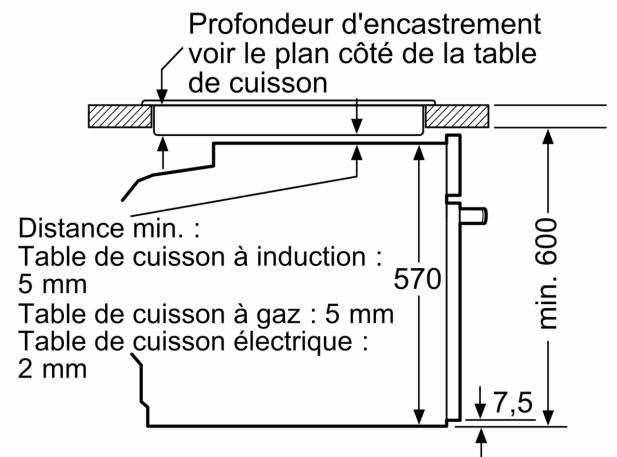

Informations techniques:

- Longueur du cordon d'alimentation: 120 cm

- Puissance totale de raccordement: 3.6 kW

- Tension nominale: 220 - 240 V

Dimensions:

- Dimensions appareil (HxLxP): 595 x 594 x 548 mm
- Dimensions d'encastrement (HxLxP): 585-595 x 560-568 x 550 mm
- Veuillez vous référer aux dimensions fournies dans le schéma d'installation.

**iQ500, Four encastrable, 60 x 60 cm, Inox
HB578GBS3**

Mesures en mm

A: 19,5 mm
B: Espace pour le raccordement de l'appareil 320 x 115 mm

Montage avec une table de cuisson.

Mesures en mm