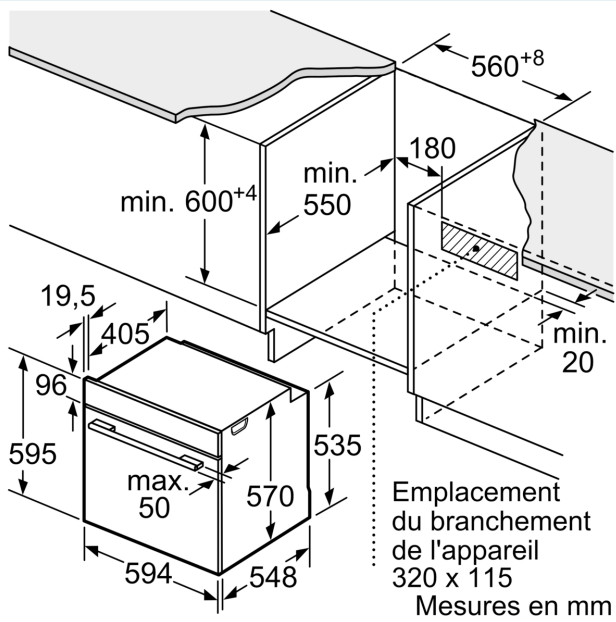

Type d'installation: Encastrable
Système de nettoyage intégré: Pyrolyse + Hydrolyse

Taille de la niche d'encastrement:585-595 x 560-568 x 550 mm

Dimensions du l'appareil (HxLxP): 595x594x548 mm

Dimensions du produit emballé: 675 x 660 x 690 mm

Informations techniques:

- Longueur du cordon d'alimentation: 120 cm

- Puissance totale de raccordement: 3.6 kW

- Tension nominale: 220 - 240 V

Dimensions:

- Dimensions appareil (HxLxP): 595 x 594 x 548 mm
- Dimensions d'encastrement (HxLxP): 585-595 x 560-568 x 550 mm
- Veuillez vous référer aux dimensions fournies dans le schéma d'installation.

**iQ500, Four encastrable, 60 x 60 cm, Inox
HB578GBS3**

Mesures en mm

A: 19,5 mm
B: Espace pour le raccordement de l'appareil 320 x 115 mm

Montage avec une table de cuisson.

Mesures en mm