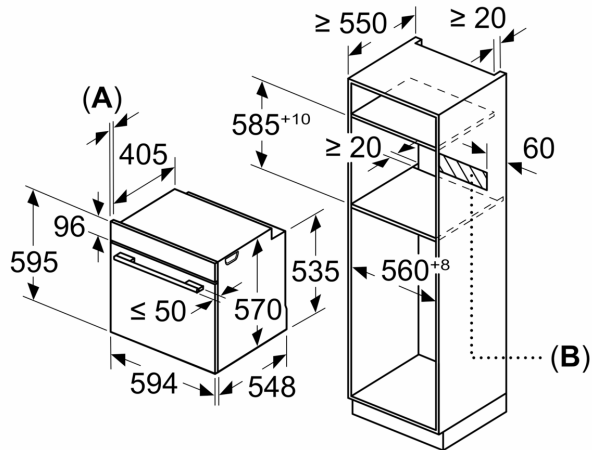

Informations techniques:

- Longueur du cordon d'alimentation: 120 cm

- Puissance totale de raccordement: 3.6 kW

- Tension nominale: 220 - 240 V

Dimensions:

- Dimensions appareil (HxLxP): 595 x 594 x 548 mm
- Dimensions d'encastrement (HxLxP): 585-595 x 560-568 x 550 mm
- Veuillez vous référer aux dimensions fournies dans le schéma d'installation.

**iQ500, Four encastrable, 60 x 60 cm, Inox
HB578GBS3**

Mesures en mm

A: 19,5 mm
B: Espace pour le raccordement de l'appareil 320 x 115 mm

Montage avec une table de cuisson.

Mesures en mm