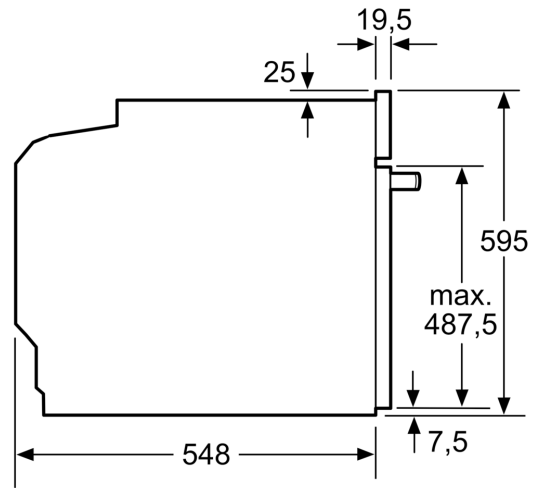

Type d'installation: Encastrable
Système de nettoyage intégré: Pyrolyse + Hydrolyse

Taille de la niche d'encastrement:585-595 x 560-568 x 550 mm

Dimensions du l'appareil (HxLxP): 595x594x548 mm

Dimensions du produit emballé: 675 x 660 x 690 mm

Matériau du bandeau:Verre

Matériau de la porte: Verre

Poids net: 36.9 kg

Volume utile du four: 71 l

Contrôle de température: Electronique

Nombre de lampe(s): 1

Longueur du cordon électrique: 120.0 cm

Code EAN: 4242003956267

Informations techniques:

- Longueur du cordon d'alimentation: 120 cm

- Puissance totale de raccordement: 3.6 kW

- Tension nominale: 220 - 240 V

Dimensions:

- Dimensions appareil (HxLxP): 595 x 594 x 548 mm
- Dimensions d'encastrement (HxLxP): 585-595 x 560-568 x 550 mm
- Veuillez vous référer aux dimensions fournies dans le schéma d'installation.

**iQ500, Four encastrable, 60 x 60 cm, Inox
HB578GBS3**

Mesures en mm

A: 19,5 mm
B: Espace pour le raccordement de l'appareil 320 x 115 mm

Montage avec une table de cuisson.

Mesures en mm