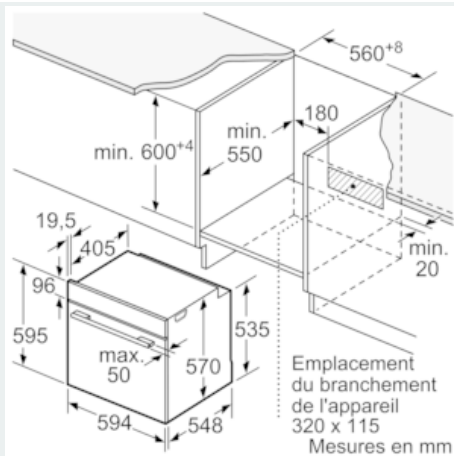

Équipement

Données techniques

Couleur/matériau de la face avant : Inox
 Type de construction : Encastrable
 Système de nettoyage intégré : Pyrolyse
 Taille de la niche d'encastrement (mm) : 585-595 x 560-568 x 550
 Dimensions du produit (mm) : 595 x 594 x 548
 Dimensions du produit emballé (mm) : 675 x 690 x 660
 Matériau du bandeau : Verre
 Matériau de la porte : Verre
 Poids net (kg) : 41,330
 Volume utile du four : 71
 Mode de cuisson : Chaleur de sole, Chaleur tournante, Chaleur tournante douce, Convection naturelle, Cuisson basse température, Gril air pulsé, Gril grande surface, Position pizza
 Matériau de la cavité : Other
 Contrôle de température : Electronique
 Nombre de lampe(s) : 1
 Certificats de conformité : CE, VDE
 Longueur du cordon électrique (cm) : 120
 Code EAN : 4242003799451
 Nombre de cavités - (2010/30/CE) : 1
 Classe énergétique (2010/30/CE) : A
 : 0,99
 : 0,81
 Indice de classe énergétique - NOUVEAU (2010/30/CE) : 95,3
 Puissance de raccordement (W) : 3600
 Intensité (A) : 16
 Tension (V) : 220-240
 Fréquence (Hz) : 60; 50
 Type de prise : Fiche cont.terre/Gard.fil ter.

Supports d'enfournement / Système d'extraction:**Design:**

- Display LCD en blanc avec indication de température
- LightControl : bouton illuminée

Accessoires:

- 1 x grille, 1 x lèchefrite pour pyrolyse

Informations techniques:

- Longueur du cordon d'alimentation: 120 cm
- Puissance totale de raccordement: 3.6 kW
- Dimensions appareil (HxLxP): 595 x 594 x 548 mm
- Dimensions d'encastrement (HxLxP): 585-595 x 560-568 x 550 mm

**iQ500, four encastrable, 60 x 60 cm,
Inox
HB578BBS0**

Dessins sur mesure

Montage avec une table de cuisson.