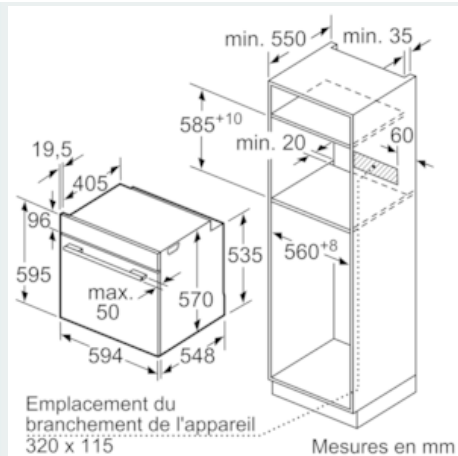

Équipement

Données techniques

Couleur/matériau de la face avant : Inox
 Type de construction : Encastrable
 Système de nettoyage intégré : Pyrolyse
 Taille de la niche d'encastrement (mm) : 585-595 x 560-568 x 550
 Dimensions du produit (mm) : 595 x 594 x 548
 Dimensions du produit emballé (mm) : 675 x 690 x 660
 Matériau du bandeau : Verre
 Matériau de la porte : Verre
 Poids net (kg) : 41,330
 Volume utile du four : 71
 Mode de cuisson : Chaleur de sole, Chaleur tournante, Chaleur tournante douce, Convection naturelle, Cuisson basse température, Gril air pulsé, Gril grande surface, Position pizza
 Matériau de la cavité : Other
 Contrôle de température : Electronique
 Nombre de lampe(s) : 1
 Certificats de conformité : CE, VDE
 Longueur du cordon électrique (cm) : 120
 Code EAN : 4242003799451
 Nombre de cavités - (2010/30/CE) : 1
 Classe énergétique (2010/30/CE) : A
 : 0,99
 : 0,81
 Indice de classe énergétique - NOUVEAU (2010/30/CE) : 95,3
 Puissance de raccordement (W) : 3600
 Intensité (A) : 16
 Tension (V) : 220-240
 Fréquence (Hz) : 60; 50
 Type de prise : Fiche cont.terre/Gard.fil ter.

Supports d'enfournement / Système d'extraction:**Design:**

- Display LCD en blanc avec indication de température
- LightControl : bouton illuminée

Accessoires:

- 1 x grille, 1 x lèchefrite pour pyrolyse

Informations techniques:

- Longueur du cordon d'alimentation: 120 cm
- Puissance totale de raccordement: 3.6 kW
- Dimensions appareil (HxLxP): 595 x 594 x 548 mm
- Dimensions d'encastrement (HxLxP): 585-595 x 560-568 x 550 mm

**iQ500, four encastrable, 60 x 60 cm,
Inox
HB578BBS0**

Dessins sur mesure

Montage avec une table de cuisson.