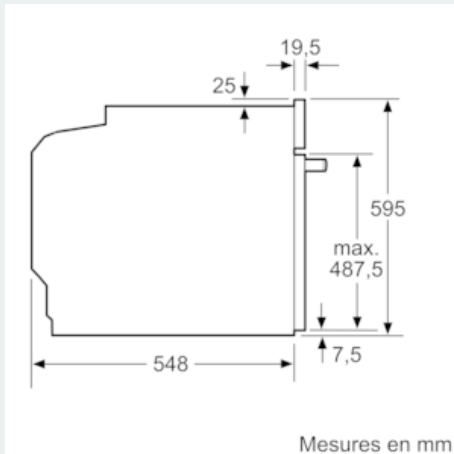

Équipement

Données techniques

Couleur/matériau de la face avant : Inox
 Type de construction : Encastrable
 Système de nettoyage intégré : Pyrolyse
 Taille de la niche d'encastrement (mm) : 585-595 x 560-568 x 550
 Dimensions du produit (mm) : 595 x 594 x 548
 Dimensions du produit emballé (mm) : 675 x 690 x 660
 Matériau du bandeau : Verre
 Matériau de la porte : Verre
 Poids net (kg) : 41,330
 Volume utile du four : 71
 Mode de cuisson : Chaleur de sole, Chaleur tournante, Chaleur tournante douce, Convection naturelle, Cuisson basse température, Gril air pulsé, Gril grande surface, Position pizza
 Matériau de la cavité : Other
 Contrôle de température : Electronique
 Nombre de lampe(s) : 1
 Certificats de conformité : CE, VDE
 Longueur du cordon électrique (cm) : 120
 Code EAN : 4242003799451
 Nombre de cavités - (2010/30/CE) : 1
 Classe énergétique (2010/30/CE) : A
 : 0,99
 : 0,81
 Indice de classe énergétique - NOUVEAU (2010/30/CE) : 95,3
 Puissance de raccordement (W) : 3600
 Intensité (A) : 16
 Tension (V) : 220-240
 Fréquence (Hz) : 60; 50
 Type de prise : Fiche cont.terre/Gard.fil ter.

Supports d'enfournement / Système d'extraction:**Design:**

- Display LCD en blanc avec indication de température
- LightControl : bouton illuminée

Accessoires:

- 1 x grille, 1 x lèchefrite pour pyrolyse

Informations techniques:

- Longueur du cordon d'alimentation: 120 cm
- Puissance totale de raccordement: 3.6 kW
- Dimensions appareil (HxLxP): 595 x 594 x 548 mm
- Dimensions d'encastrement (HxLxP): 585-595 x 560-568 x 550 mm

**iQ500, four encastrable, 60 x 60 cm,
Inox
HB578BBS0**

Dessins sur mesure

Montage avec une table de cuisson.