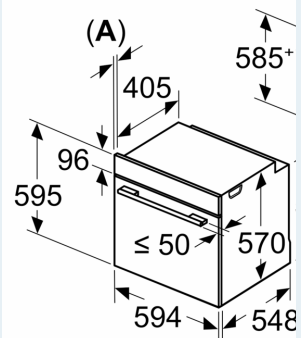

Informations techniques:

- Longueur du cordon d'alimentation: 120 cm
- Tension nominale: 220 - 240 V
- Puissance totale de raccordement: 3.6 kW
- Classe d'efficacité énergétique (selon norme EU 65/2014): A (sur une échelle allant de A+++ à D)
- Consommation énergétique chaleur de voûte / de sole: 0.99 kWh
- Consommation énergétique air chaud: 0.81 kWh
- Cavité: 1 Source de chaleur: électrique Volume cavité: 71 l

Dimensions:

- Dimensions appareil (HxLxP): 595 x 594 x 548 mm
- Dimensions d'encastrement (HxLxP): 585-595 x 560-568 x 550 mm
- Veuillez vous référer aux dimensions fournies dans le schéma d'installation.
- Nous vous recommandons de choisir des produits complémentaires iQ300, afin d'assurer une combinaison esthétique et optimale de vos appareils encastrables.

iQ300, Four encastrable, 60 x 60 cm, Inox
HB574AERO

Dessins sur mesure

Mesures en mm

A: 19,5 mm
B: Espace pour le raccordement de l'appareil 320 x 115

Montage avec une table de cuisson