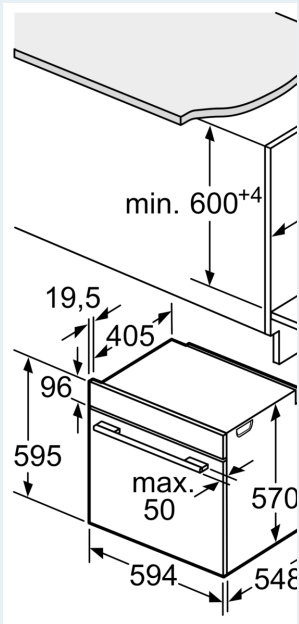

Informations techniques:

- Longueur du cordon d'alimentation: 120 cm
- Tension nominale: 220 - 240 V
- Puissance totale de raccordement: 3.6 kW
- Classe d'efficacité énergétique (selon norme EU 65/2014): A (sur une échelle allant de A+++ à D)
- Consommation énergétique chaleur de voûte / de sole: 0.99 kWh
- Consommation énergétique air chaud: 0.81 kWh
- Cavité: 1 Source de chaleur: électrique Volume cavité: 71 l

Dimensions:

- Dimensions appareil (HxLxP): 595 x 594 x 548 mm
- Dimensions d'encastrement (HxLxP): 585-595 x 560-568 x 550 mm
- Veuillez vous référer aux dimensions fournies dans le schéma d'installation.
- Nous vous recommandons de choisir des produits complémentaires iQ300, afin d'assurer une combinaison esthétique et optimale de vos appareils encastrables.

iQ300, Four encastrable, 60 x 60 cm, Inox
HB574AERO

Dessins sur mesure

Mesures en mm

A: 19,5 mm
B: Espace pour le raccordement de l'appareil 320 x 115

Montage avec une table de cuisson