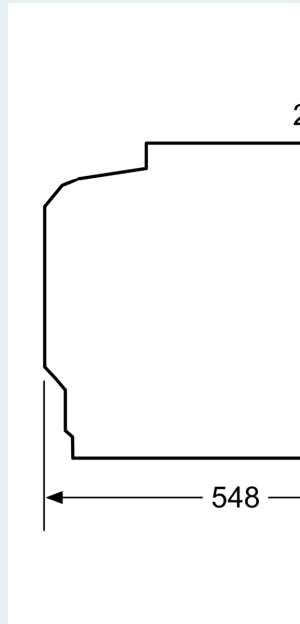

Informations techniques:

- Longueur du cordon d'alimentation: 120 cm
- Tension nominale: 220 - 240 V
- Puissance totale de raccordement: 3.6 kW
- Classe d'efficacité énergétique (selon norme EU 65/2014): A (sur une échelle allant de A+++ à D)
- Consommation énergétique chaleur de voûte / de sole: 0.99 kWh
- Consommation énergétique air chaud: 0.81 kWh
- Cavité: 1 Source de chaleur: électrique Volume cavité: 71 l

Dimensions:

- Dimensions appareil (HxLxP): 595 x 594 x 548 mm
- Dimensions d'encastrement (HxLxP): 585-595 x 560-568 x 550 mm
- Veuillez vous référer aux dimensions fournies dans le schéma d'installation.
- Nous vous recommandons de choisir des produits complémentaires iQ300, afin d'assurer une combinaison esthétique et optimale de vos appareils encastrables.

iQ300, Four encastrable, 60 x 60 cm, Inox
HB574AERO

Dessins sur mesure

Mesures en mm

A: 19,5 mm
B: Espace pour le raccordement de l'appareil 320 x 115

Montage avec une table de cuisson