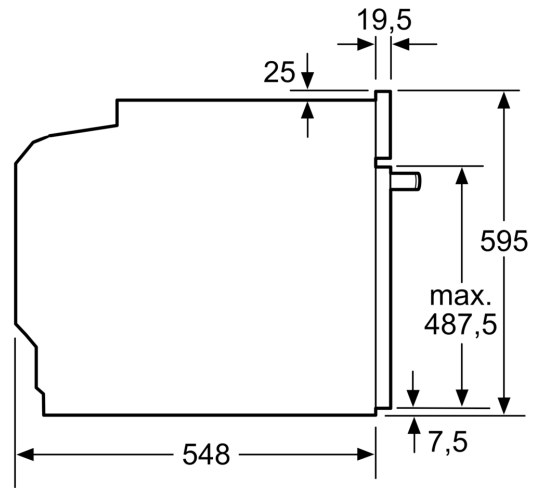

Informations techniques:

- Longueur du cordon d'alimentation: 120 cm
- Tension nominale: 220 - 240 V
- Puissance totale de raccordement: 3.6 kW
- Classe d'efficacité énergétique (selon norme EU 65/2014): A (sur une échelle allant de A +++ à D)
- Consommation énergétique chaleur de voûte / de sole: 0.99 kWh
- Consommation énergétique air chaud: 0.81 kWh
- Cavité: 1 Source de chaleur: électrique Volume cavité: 71 l

Dimensions:

- Dimensions appareil (HxLxP): 595 x 594 x 548 mm
- Dimensions d'encastrement (HxLxP): 585-595 x 560-568 x 550 mm

- Veuillez vous référer aux dimensions fournies dans le schéma d'installation.
- Nous vous recommandons de choisir des produits complémentaires IQ300, afin d'assurer une combinaison esthétique et optimale de vos appareils encastrables.

iQ300, Four encastrable, 60 x 60 cm, Inox
HB573ABRO

Dessins sur mesure

Mesures en mm

A: 19,5 mm
B: Espace pour le raccordement de l'appareil 320 x 115 mm

Montage avec une table de cuisson.