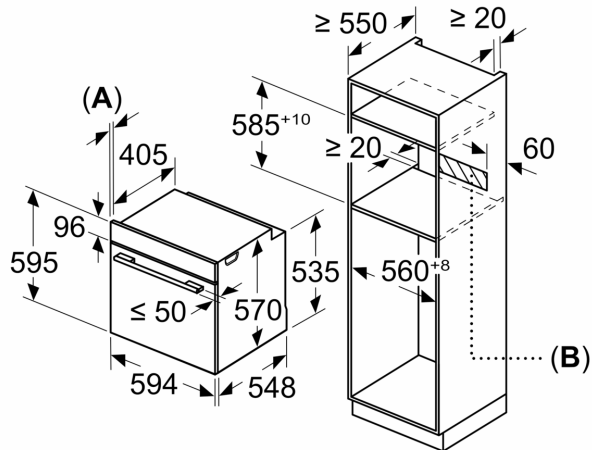

Informations techniques:

- Longueur du cordon d'alimentation: 120 cm
- Tension nominale: 220 - 240 V
- Puissance totale de raccordement: 3.6 kW
- Classe d'efficacité énergétique (selon norme EU 65/2014): A (sur une échelle allant de A +++ à D)
- Consommation énergétique chaleur de voûte / de sole: 0.99 kWh
- Consommation énergétique air chaud: 0.81 kWh
- Cavité: 1 Source de chaleur: électrique Volume cavité: 71 l

Dimensions:

- Dimensions appareil (HxLxP): 595 x 594 x 548 mm
- Dimensions d'encastrement (HxLxP): 585-595 x 560-568 x 550 mm

- Veuillez vous référer aux dimensions fournies dans le schéma d'installation.
- Nous vous recommandons de choisir des produits complémentaires IQ300, afin d'assurer une combinaison esthétique et optimale de vos appareils encastrables.

iQ300, Four encastrable, 60 x 60 cm, Inox
HB573ABRO

Dessins sur mesure

Mesures en mm

A: 19,5 mm
B: Espace pour le raccordement de l'appareil 320 x 115 mm

Montage avec une table de cuisson.