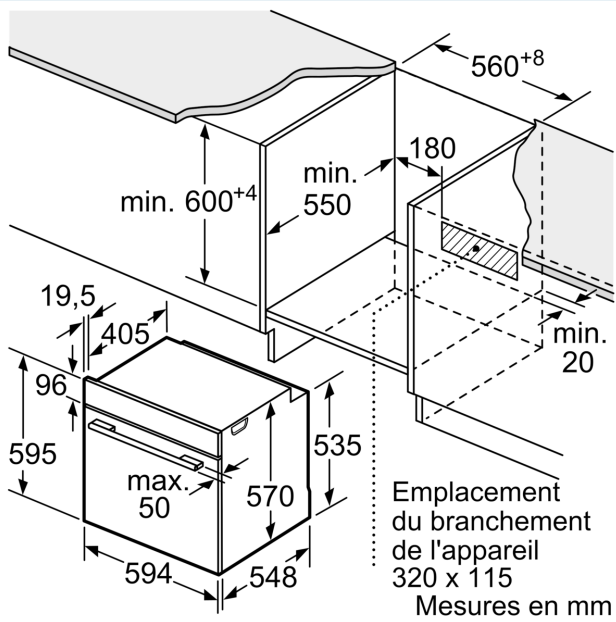

Informations techniques:

- Longueur du cordon d'alimentation: 120 cm
- Tension nominale: 220 - 240 V
- Puissance totale de raccordement: 3.6 kW
- Classe d'efficacité énergétique (selon norme EU 65/2014): A (sur une échelle allant de A +++ à D)
- Consommation énergétique chaleur de voûte / de sole: 0.99 kWh
- Consommation énergétique air chaud: 0.81 kWh
- Cavité: 1 Source de chaleur: électrique Volume cavité: 71 l

Dimensions:

- Dimensions appareil (HxLxP): 595 x 594 x 548 mm
- Dimensions d'encastrement (HxLxP): 585-595 x 560-568 x 550 mm

- Veuillez vous référer aux dimensions fournies dans le schéma d'installation.
- Nous vous recommandons de choisir des produits complémentaires IQ300, afin d'assurer une combinaison esthétique et optimale de vos appareils encastrables.

iQ300, Four encastrable, 60 x 60 cm, Inox
HB573ABRO

Dessins sur mesure

Mesures en mm

A: 19,5 mm
B: Espace pour le raccordement de l'appareil 320 x 115 mm

Montage avec une table de cuisson.