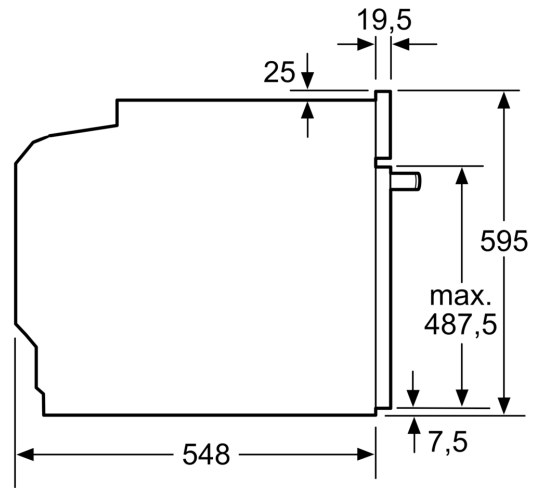

Accessoires:

- 1 x grille, 1 x lèchefrite pour pyrolyse

Environnement/Sécurité:

- Façade froide: 50°C (four à 180°C)
- Sécurité enfants

Informations techniques:

- Longueur du cordon d'alimentation: 120 cm
- Tension nominale: 220 - 240 V
- Puissance totale de raccordement: 3.6 kW
- Classe d'efficacité énergétique (selon norme EU 65/2014): A (sur une échelle allant de A +++ à D)
- Consommation énergétique chaleur de voûte / de sole: 0.97 kWh
- Consommation énergétique air chaud: 0.81 kWh
- Cavité: 1 Source de chaleur: électrique Volume cavité: 71 l

Dimensions:

- Dimensions appareil (HxLxP): 595 x 594 x 548 mm

- Dimensions d'encastrement (HxLxP): 585-595 x 560-568 x 550 mm
- Veuillez vous référer aux dimensions fournies dans le schéma d'installation.
- Nous vous recommandons de choisir des produits complémentaires iQ500, afin d'assurer une combinaison esthétique et optimale de vos appareils encastrables.

iQ500, Four encastrable, 60 x 60 cm, Inox
HB537ABS0

Dessins sur mesure

Mesures en mm

A: 19,5 mm
B: Espace pour le raccordement de l'appareil 320 x 115 mm

Montage avec une table de cuisson.

Mesures en mm