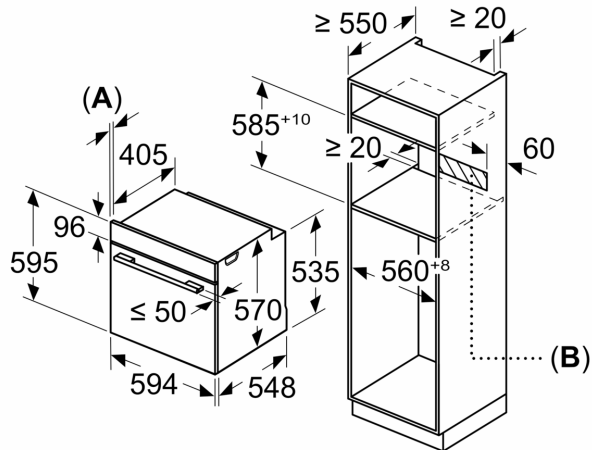

Accessoires:

- 1 x grille, 1 x lèchefrite pour pyrolyse

Environnement/Sécurité:

- Façade froide: 50°C (four à 180°C)
- Sécurité enfants

Informations techniques:

- Longueur du cordon d'alimentation: 120 cm
- Tension nominale: 220 - 240 V
- Puissance totale de raccordement: 3.6 kW
- Classe d'efficacité énergétique (selon norme EU 65/2014): A (sur une échelle allant de A +++ à D)
- Consommation énergétique chaleur de voûte / de sole: 0.97 kWh
- Consommation énergétique air chaud: 0.81 kWh
- Cavité: 1 Source de chaleur: électrique Volume cavité: 71 l

Dimensions:

- Dimensions appareil (HxLxP): 595 x 594 x 548 mm

- Dimensions d'encastrement (HxLxP): 585-595 x 560-568 x 550 mm
- Veuillez vous référer aux dimensions fournies dans le schéma d'installation.
- Nous vous recommandons de choisir des produits complémentaires iQ500, afin d'assurer une combinaison esthétique et optimale de vos appareils encastrables.

iQ500, Four encastrable, 60 x 60 cm, Inox
HB537ABS0

Dessins sur mesure

Mesures en mm

A: 19,5 mm
B: Espace pour le raccordement de l'appareil 320 x 115 mm

Montage avec une table de cuisson.

Mesures en mm