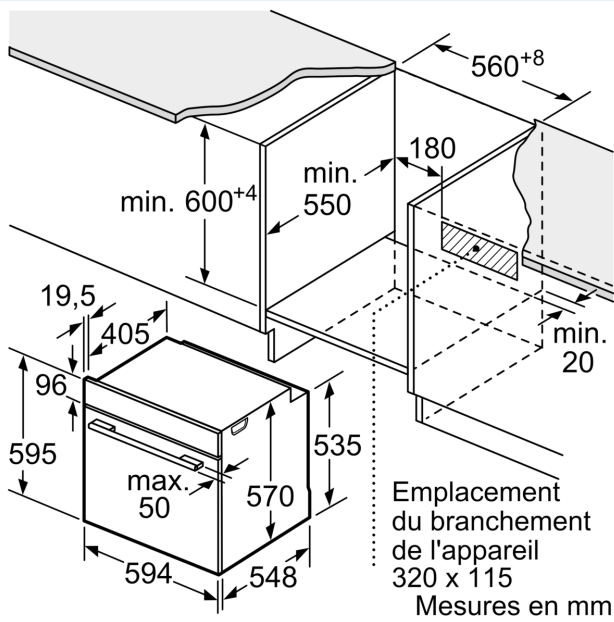

Accessoires:

- 1 x grille, 1 x lèchefrite pour pyrolyse

Environnement/Sécurité:

- Façade froide: 50°C (four à 180°C)
- Sécurité enfants

Informations techniques:

- Longueur du cordon d'alimentation: 120 cm
- Tension nominale: 220 - 240 V
- Puissance totale de raccordement: 3.6 kW
- Classe d'efficacité énergétique (selon norme EU 65/2014): A (sur une échelle allant de A +++ à D)
- Consommation énergétique chaleur de voûte / de sole: 0.97 kWh
- Consommation énergétique air chaud: 0.81 kWh
- Cavité: 1 Source de chaleur: électrique Volume cavité: 71 l

Dimensions:

- Dimensions appareil (HxLxP): 595 x 594 x 548 mm

- Dimensions d'encastrement (HxLxP): 585-595 x 560-568 x 550 mm
- Veuillez vous référer aux dimensions fournies dans le schéma d'installation.
- Nous vous recommandons de choisir des produits complémentaires iQ500, afin d'assurer une combinaison esthétique et optimale de vos appareils encastrables.

iQ500, Four encastrable, 60 x 60 cm, Inox
HB537ABS0

Dessins sur mesure

Mesures en mm

A: 19,5 mm
B: Espace pour le raccordement de l'appareil 320 x 115 mm

Montage avec une table de cuisson.

Mesures en mm