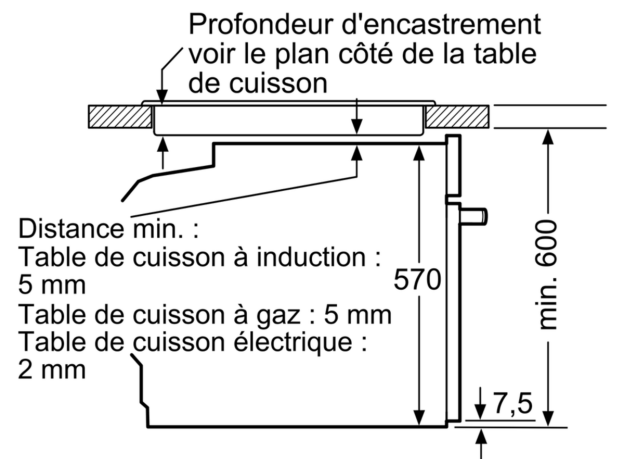

Accessoires:

- 1 x grille, 1 x lèchefrite pour pyrolyse

Environnement/Sécurité:

- Façade froide: 50°C (four à 180°C)
- Sécurité enfants

Informations techniques:

- Longueur du cordon d'alimentation: 120 cm
- Tension nominale: 220 - 240 V
- Puissance totale de raccordement: 3.6 kW
- Classe d'efficacité énergétique (selon norme EU 65/2014): A (sur une échelle allant de A +++ à D)
- Consommation énergétique chaleur de voûte / de sole: 0.97 kWh
- Consommation énergétique air chaud: 0.81 kWh
- Cavité: 1 Source de chaleur: électrique Volume cavité: 71 l

Dimensions:

- Dimensions appareil (HxLxP): 595 x 594 x 548 mm

- Dimensions d'encastrement (HxLxP): 585-595 x 560-568 x 550 mm
- Veuillez vous référer aux dimensions fournies dans le schéma d'installation.
- Nous vous recommandons de choisir des produits complémentaires iQ500, afin d'assurer une combinaison esthétique et optimale de vos appareils encastrables.

iQ500, Four encastrable, 60 x 60 cm, Inox
HB537ABS0

Dessins sur mesure

Mesures en mm

A: 19,5 mm
B: Espace pour le raccordement de l'appareil 320 x 115 mm

Montage avec une table de cuisson.

Mesures en mm